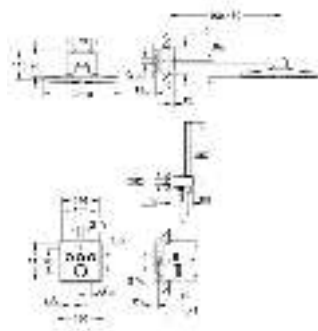

34 706 000

хром

1 368,00

Grotherm SmartControl

Набор для комплектации душа с Rainshower SmartActive 310 Cube

включает в себя:

Встраиваемый термостат с 3 кнопками управления

Grotherm SmartControl Комплект верхней монтажной части
(29 126 000)

GROHE Rapido SmartBox 35 600 000 (универсальная встраиваемая часть)

Rainshower SmartActive 310 Cube Верхний душ с 2 режимами струи (26 479),
душевой кронштейн 400 мм и встраиваемая часть (26 483 000)

ручной душ Euphoria Cube Stick (27 698 000)

Euphoria Cube wall Подключение для душевого шланга (26 370 000)

душевой шланг Silverflex 1.500 мм (28 364)