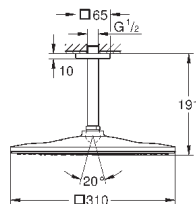

может использоваться с проточным водонагревателем

26 563 000	хром	381,60
то же, без ограничения расхода воды		

26 566 000	хром	381,60
26 566 DC0	суперсталь	637,20
26 566 GN0	холодный расцвет, матовый	748,80
26 566 DL0	теплый закат, матовый	748,80
26 566 A00	темный графит	711,60
26 566 AL0	темный графит, матовый	748,80