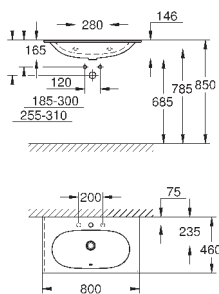

39 567 00H

альпин-белый

401,83

Essece
Раковина накладная 80

подвесная
1 отверстие под смеситель, 2 намеченных отверстия с переливом, расположенным на противоположной стороны от смесителя для установки на столешницу 800 x 460 мм
санитарная керамика
Износостойкое покрытие **PureGuard** и анти-бактериальное глазирование
12 шт. на паллете