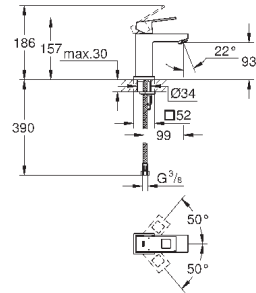

23 132 00E **хром** **194,40**

Eurocube
Смеситель однорычажный для раковины DN 15
S-Size
монтаж на одно отверстие
металлический рычаг
GROHE SilkMove керамический картридж 28 мм
ограничитель температуры
GROHE StarLight хромированная поверхность
GROHE EcoJoy SpeedClean аэратор с ограничением расхода воды 5,7 л/мин
GROHE FastFixation Plus Система монтажа
без донного клапана
гибкая подводка

23 132 000 **хром** **194,40**
то же, без ограничения расхода воды