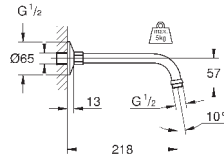

27 406 000

хром

38,40

Relexa
Душевой кронштейн 218 мм
резьбовое соединение 1/2"
излив 218 мм
надвижная розетка
GROHE StarLight хромированная поверхность