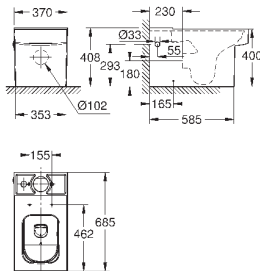

закрытия)

**8 шт. на паллете**

39 484 00N

альпин-белый

498,22

**Керамика Cube**

**Унитаз напольный для комбинации с бачком наружного монтажа**

для комбинации с бачком