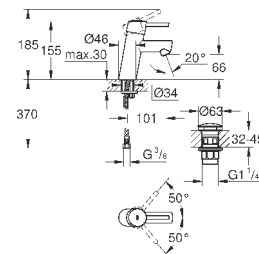

23 931 001

хром

123,60

Concetto
Смеситель однорычажный для раковины DN 15
S-Size

монтаж на одно отверстие
металлический рычаг

GROHE SilkMove керамический картридж 28 мм

регулировка расхода воды

ограничитель температуры

GROHE StarLight хромированная поверхность

GROHE EcoJoy SpeedClean аэратор с ограничением расхода воды 5,7 л/мин

GROHE FastFixation быстрая монтажная система

смеситель с гладким корпусом и нажимным сливным гарнитуром 1 1/4"

гибкая подводка

минимальное давление 1,0 бар

класс шума I по DIN 4109