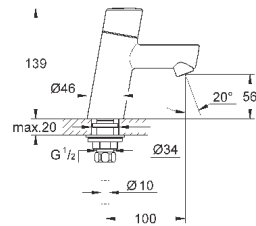

Артикул

Цвет

Цена брутто /
РРЦ с НДС, €

32 207 001

хром

99,60

Concetto
Вертикальный вентиль
XS-Size

монтаж на одно отверстие
металлический рычаг
керамические вентили 1/2", 90°

GROHE StarLight хромированная поверхность

GROHE EcoJoy SpeedClean аэратор с ограничением расхода воды 5,7 л/мин
присоединительная гайка 1/2" x 10,5 мм
класс шума I по DIN 4109