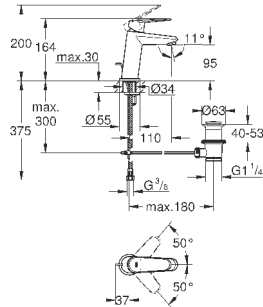

23 049 002

хром

156,00

Eurodisc Cosmopolitan Смеситель однорычажный для раковины DN 15 S-Size

монтаж на одно отверстие
металлический рычаг
GROHE SilkMove керамический картридж 28 мм
GROHE StarLight хромированная поверхность
GROHE FastFixation Plus Монтажная система с центрирующей направляющей
аэратор
сливной гарнитур 1 1/4"
гибкая подводка