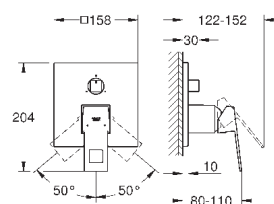

24 094 000	хром	212,40
24 094 DC0	суперсталь	292,80
24 094 AL0	темный графит, матовый	334,80

Eurocube

Смеситель однорычажный с переключателем на 3 положения

комплект верхней монтажной части для
GROHE Rapido SmartBox 35 600 000 (универсальная встраиваемая часть)
GROHE SilkMove керамический картридж Ø 46 мм
с настенными розетками **GROHE FastFixation** (скрытые
эксцентрики, уплотнение, скрытый монтаж)
металлическая накладная панель, регулируемая на 6°
металлический рычаг
переключатель на 3 положения
распределение расхода:
выход А = 27 л/мин
выход В = 27 л/мин
выход С = 27 л/мин
без встраиваемой части

35 600 000		72,00
GROHE Rapido SmartBox Универсальная встроенная часть