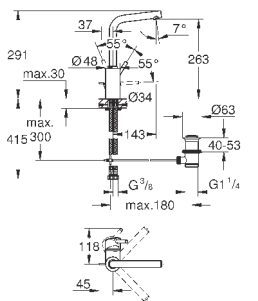

23 739 002

хром

213,60

Concetto

Смеситель однорычажный для раковины 1/2" L-Size

монтаж на одно отверстие
металлический рычаг

GROHE SilkMove керамический картридж 35 мм

регулировка расхода воды

GROHE StarLight хромированная поверхность

GROHE EcoJoy - 5,7 л/мин

GROHE Zero Раздельные пути подачи воды - не содержит никеля и свинца

GROHE FastFixation быстрая монтажная система

поворотный трубкообразный излив

с ограничителем поворота

сливной гарнитур 1 1/4"

гибкая подводка

дополнительный ограничитель температуры (46 375 000)

минимальное давление 1,0 бар