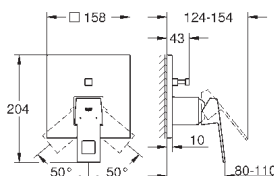

24 062 000	хром	190,80
24 062 DC0	суперсталь	261,60
24 062 AL0	темный графит, матовый	300,00

Eurocube

Смеситель однорычажный с переключателем на 2 положения

комплект верхней монтажной части для
GROHE Rapido SmartBox 35 600 000 (универсальная встраиваемая часть)
GROHE SilkMove керамический картридж Ø 46 мм
с настенными розетками **GROHE FastFixation** (скрытые
эксцентрики, уплотнение, скрытый монтаж)
металлическая накладная панель, регулируемая на 6°
металлический рычаг
автоматический переключатель на 2 положения
распределение расхода:
выход В = 27 л/мин,
выход С = 27 л/мин
без встраиваемой части

35 600 000		72,00
GROHE Rapido SmartBox Универсальная встроенная часть