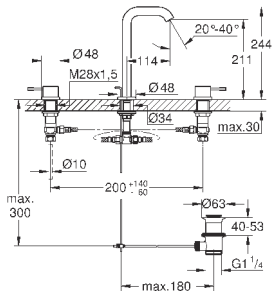

Артикул

Цвет

Цена брутто /  
РРЦ с НДС, €

20 299 001

хром

279,60

**Essence**

**Смеситель для раковины  
L-Size**