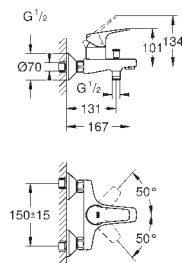

23 756 000

хром

78,00

BauFlow
Смеситель однорычажный для ванны, DN 15
настенный монтаж
металлический рычаг
GROHE Longlife Керамический картридж 46 мм
GROHE StarLight хромированная поверхность
регулировка расхода воды
автоматический переключатель: ванна/душ
излив с аэратором
отвод для душа снизу 1/2" со встроенным
обратным клапаном
скрытые S-образные эксцентрики
отражатели из металла
с защитой от обратного потока