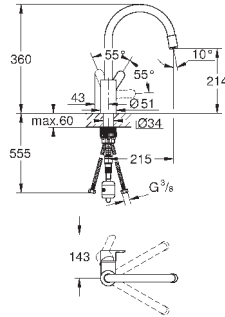

31 126 004

хром

211,20

Eurostyle Cosmopolitan

Смеситель однорычажный для мойки, DN 15

высокий излив

монтаж на одно отверстие

GROHE StarLight хромированная поверхность

GROHE SilkMove керамический картридж 35 мм

GROHE EasyDock Легкое вытягивание и возврат на место выдвижного излив

GROHE Zero Раздельные пути подачи воды - не содержит никеля и свинца

выдвижной излив с аэратором

регулировка расхода воды

поворотный трубкообразный излив

радиус поворота 360°

с защитой от обратного потока

гибкая подводка

GROHE FastFixation быстрая монтажная система