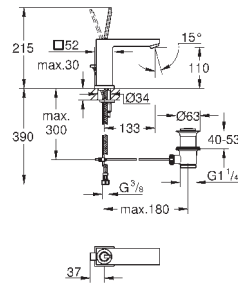

без донного клапана

гибкая подводка

23 657 000

хром

231,60

**Eurocube Joy**

**Смеситель однорычажный для раковины DN 15 M-Size**

монтаж на одно отверстие  
металлический рычаг