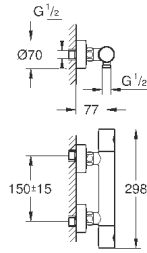

Артикул

Цвет

Цена брутто /
РРЦ с НДС, €

new

34 765 000

хром

195,60

Grohtherm 800 Cosmopolitan
Термостат для душа, DN 15

настенный монтаж

GROHE StarLight хромированная поверхность

GROHE MetalGrip эргономичная металлическая рукоятка

GROHE SafeStop стопор безопасности при 38°C

GROHE SafeStop Plus опционно ограничитель температуры на 43°C, включен

GROHE TurboStat встроенный термоэлемент

встроенный стопор смешанной воды

рукоятка регулировки напора с кнопкой для экономии воды **GROHE EcoButton**

и индивидуально устанавливаемым стопором

керамический вентиль 1/2", 180°

отвод для душа снизу 1/2"

встроенные обратные клапаны

грязеулавливающие фильтры

с защитой от обратного потока

скрытые S-образные эксцентрики

металлическая розетка

GROHE EcoJoy Технология совершенного потока

при уменьшенном расходе воды