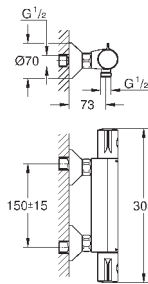

GROHE GROHTHERM 800

Артикул

Цвет

Цена брутто /
РРЦ с НДС, €

ТЕРМОСТАТЫ

34 558 000

хром

168,00

Grohtherm 800

Термостат для душа, DN 15

настенный монтаж

GROHE StarLight хромированная поверхность

GROHE SafeStop стопор безопасности при 38°C

GROHE SafeStop Plus опционно ограничитель температуры на 43°C, включен

GROHE TurboStat встроенный термоэлемент

встроенный стопор смешанной воды

рукоятка регулировки напора с кнопкой для экономии воды **GROHE EcoButton**

и индивидуально устанавливаемым стопором

керамический вентиль 1/2", 180°

отвод для душа снизу 1/2"

грязеулавливающие фильтры

встроенные обратные клапаны

с защитой от обратного потока

скрытые S-образные эксцентрики

металлическая розетка

GROHE EcoJoy Технология совершенного потока

при уменьшенном расходе воды

34 567 000

хром

217,20