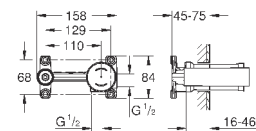

23 571 000

210,00

Смеситель однорычажный 1/2", встраиваемый универсальный механизм

для смесителя на 2 отверстия
для скрытого монтажа
без комплекта верхней монтажной части
GROHE SilkMove керамический картридж 35 мм
регулировка расхода воды
с ограничителем температуры
излив может быть установлен справа или слева
DR-латунь
шаблон для монтажа
обеспечивает гидроизоляцию конструкции стен, окружающих встраиваемый механизм
с уплотнительной втулкой