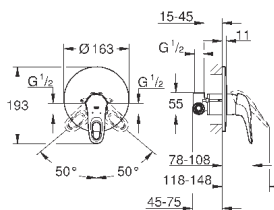

33 635 003

хром

140,40

Eurostyle

Смеситель однорычажный для душа, DN 15
для скрытого монтажа

GROHE SilkMove керамический картридж Ø 46 мм

GROHE StarLight хромированная поверхность

GROHE FastFixation быстрый монтаж

включает в себя:

комплект верхней монтажной части
(19 507 003)

со встраиваемым механизмом

регулировка расхода воды

металлическая рукоятка (с отверстием)

уплотнитель розетки и рычага

отражатель из металла

дополнительный ограничитель температуры (46 308 000)