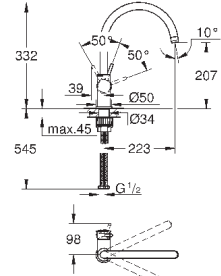

31 535 001

хром

по запросу

BauClassic

Смеситель однорычажный для мойки, DN 15

высокий излив

монтаж на одно отверстие

GROHE StarLight хромированная поверхность

GROHE LongLife керамический картридж **28 мм**

GROHE Zero Раздельные пути подачи воды - не содержит никеля и свинца
излив с аэратором

поворотный трубкообразный излив

радиус поворота 360°

гибкая подводка

GROHE FastFixation Plus - сверхбыстрая и простая установка - не требуется никаких инструментов

для установки на столешницу толщиной от 60 мм необходим крепеж
48 384 000 (приобретается отдельно)

new

31 234 001

хром

по запросу

BauClassic

Смеситель однорычажный для мойки, DN 15

высокий излив

монтаж на одно отверстие

GROHE StarLight хромированная поверхность

GROHE LongLife керамический картридж **28 мм**

GROHE Zero Раздельные пути подачи воды - не содержит никеля и свинца
излив с аэратором

поворотный трубкообразный излив

радиус поворота 360°

гибкая подводка

GROHE FastFixation Plus - сверхбыстрая и простая установка - не требуется никаких инструментов

для установки на столешницу толщиной от 60 мм необходим крепеж
48 384 000 (приобретается отдельно)

new