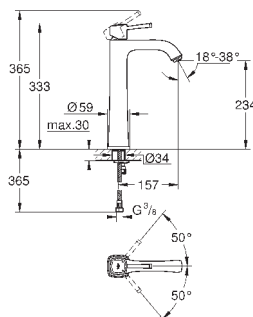

23 313 000
23 313 IGO

хром
хром/золото

430,80
562,80

Grandera
Смеситель однорычажный для раковины DN 15 XL-Size

для отдельностоящих раковин
GROHE SilkMove керамический картридж 28 мм
ограничитель температуры
GROHE StarLight хромированная поверхность
GROHE EcoJoy Технология совершенного потока
при уменьшенном расходе воды
GROHE FastFixation быстрая монтажная система
GROHE AquaGuide регулируемый аэратор 5,7 л/мин
без донного клапана
гибкая подводка
минимальное давление 1,0 бар