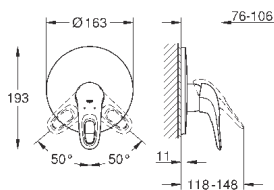

Артикул

Цвет

Цена брутто /
РРЦ с НДС, €

19 507 LS3

белая луна/хром

156,00

Eurostyle

Смеситель однорычажный для душа
комплект верхней монтажной части для
35 501 000

без встраиваемого механизма

GROHE StarLight хромированная поверхность

GROHE FastFixation быстрый монтаж

металлическая рукоятка (с отверстием)

уплотнитель розетки и рычага

отражатель из металла