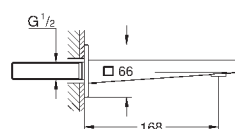

Монтажный набор для напольного излива 1/2"

для смесителей и изливов напольного монтажа без комплекта верхней монтажной части допускается регулировка 360° в горизонтальной плоскости и 3° в вертикальной плоскости монтажная глубина 53-157 мм инсталляционная глубина для смесителей для душа 65-157 мм, компенсационная глубина 92 мм два входа с внутренней резьбой 1/2" (подключение горячей / холодной воды)
Смывной клапан
прокладка
крепежный материал

new

13 404 003

хром

142,80

13 404 DC3

суперсталь

194,76

13 404 AL3

темный графит, матовый

222,59

GROHE Plus

Излив для ванны

настенный монтаж

GROHE StarLight хромированная поверхность

аэрактор

внешняя резьба 1/2"

вынос 168 мм

26 507 000

хром

1 003,20

26 507 LS0

белая луна

1 155,60

26 507 DC0

суперсталь

по запросу

26 507 AL0

темный графит, матовый

1 692,00

Euphoria SmartControl System 310 Duo

Душевая система с термостатом для настенного монтажа

включает в себя:

горизонтальный душевой

кронштейн 450 мм

регулируемое верхнее крепление к стене для удобства монтажа в уже существующие отверстия

термостат внешнего монтажа SmartControl

выбор между:

Rainshower SmartActive 310 Верхний душ

GROHE PureRain и Centered Jet режим струи

Euphoria 110 Massage Ручной душ, белая душевая поверхность (27 221 001)

3 вида струй:

Rain, SmartRain, Massage

регулируется по высоте с помощью

скользящего элемента

душевой шланг 1750 мм (28 388 000)

GROHE DreamSpray превосходный поток воды

GROHE StarLight хромированная поверхность

GROHE CoolTouch Полностью исключается вероятность

ожога о внешнюю поверхность смесителя

GROHE TurboStat встроенный термoelement

ProGrip эргономичные рукоятки с рифленной поверхностью

GROHE EcoJoy Технология совершенного потока

при уменьшенном расходе воды

GROHE SafeStop стопор безопасности при 38°C

GROHE SafeStop Plus опционно ограничитель температуры на 43°C,

включен

SmartControl нажать для вкл/выкл, повернуть для увеличения напора

воды от режима EcoJoy до максимального напора воды

встроенная полочка **GROHE EasyReach**

система **SpeedClean** против известковых отложений

внутренний охлаждающий канал для продолжительного срока службы

Twistfree против перекручивания шланга

совместим с проточным водонагревателем **только** выше 18 кВт/ч, а также с

накопительным водонагревателем (см. Техническую информацию)

минимальный расход воды 7л/мин