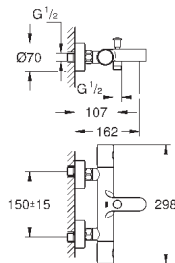

металлическая розетка

**GROHE EcoJoy** Технология совершенного потока

при уменьшенном расходе воды

new

34 766 000

хром

254,40

**Grohtherm 800 Cosmopolitan**