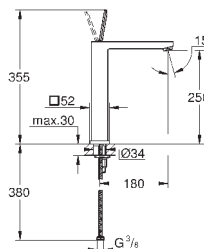

23 661 000

хром

304,80

Eurocube Joy

Смеситель однорычажный для раковины DN 15 XL-Size

монтаж на одно отверстие
металлический рычаг

для отдельностоящих раковин

GROHE FeatherControl Joystick картридж

GROHE EcoJoy SpeedClean аэратор с ограничением расхода воды 5,7 л/мин

GROHE FastFixation Plus Система монтажа

без донного клапана

гибкая подводка