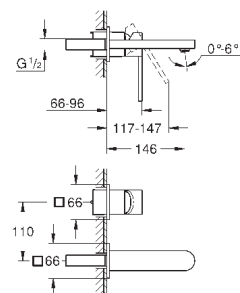

29 303 003

хром

249,60

29 303 DC3

суперсталь

339,44

29 303 AL3

темный графит, матовый

387,95

GROHE Plus

Смеситель для раковины на два отверстия M-Size

настенный монтаж

комплект верхней монтажной части для

23 200

без встраиваемого механизма

металлическая розетка

металлический рычаг

GROHE StarLight хромированная поверхность

GROHE EcoJoy SpeedClean аэратор с ограничением расхода воды 5,7 л/мин

GROHE AquaGuide регулируемый аэратор

размер по осям 110 мм

вынос 147 мм

минимальное давление 1,0 бар

29 306 003

хром

265,20

то же, вынос 203 мм