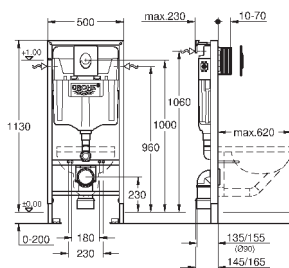

38 721 001

хром

237,60

Rapid SL
Rapid SL 3 в 1 в сборе, для подвесного унитаза,
монтажная высота 1.13 м

смывной бачок GD 2

включает в себя:

Rapid SL для подвесного унитаза (38 528 001)

с накладной панелью Skate Air, для вертикального монтажа (38 505 000), хром

Rapid SL Настенный уголок (38 558 00M)