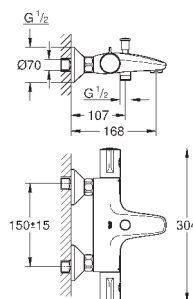

34 567 000

хром

217,20

Grotherm 800

Термостат для ванны, DN 15

настенный монтаж
GROHE StarLight хромированная поверхность
GROHE SafeStop стопор безопасности при 38°C
GROHE SafeStop Plus опционно ограничитель температуры на 43°C, включен
GROHE TurboStat встроенный термоэлемент
встроенный стопор смешанной воды
автоматический переключатель: ванна/душ
рукоятка регулировки напора с кнопкой для экономии воды **GROHE EcoButton**
и индивидуально устанавливаемым стопором
керамический вентиль 1/2", 180°
отвод для душа снизу 1/2"
аэратор
встроенные обратные клапаны
грязеулавливающие фильтры с защитой от обратного потока
скрытые S-образные эксцентрики
металлическая розетка
минимальное давление 1,0 бар
GROHE EcoJoy Технология совершенного потока при уменьшенном расходе воды