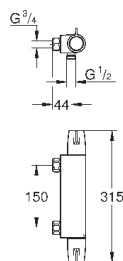

соединений

**GROHE CoolTouch** безопасный корпус

**GROHE StarLight** хромированная поверхность

**GROHE SafetyPlus**