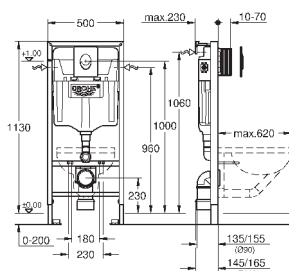

38 722 001

альпин-белый

237,60

Rapid SL
Rapid SL 3 в 1 в сборе, для подвесного унитаза,
монтажная высота 1.13 м

смывной бачок GD 2

включает в себя:

Rapid SL для подвесного унитаза (38 528 001)

Skate Air накладная панель, альпин-белый, вертикальный монтаж (38 505 SH0)

Rapid SL Настенный уголок (38 558 00M)