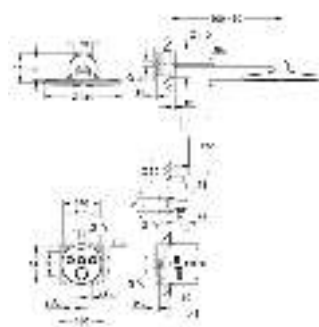

34 705 000 хром 1 380,00

Grotherm SmartControl

Набор для комплектации душа с Rainshower SmartActive 310

включает в себя:

Встраиваемый термостат с 3 кнопками управления

Grotherm SmartControl Комплект верхней монтажной части (29 121 000)

GROHE Rapido SmartBox 35 600 000 (универсальная встраиваемая часть)

Rainshower 310 Верхний душ с 2 режимами струи (26 475), душевой

кронштейн 400 мм и встраиваемая часть (26 483 000)

Euphoria Cosmopolitan Stick Ручной душ (27 367)

Rainshower Настенный держатель (27 074 000)

Rainshower подключение для душевого шланга 1/2" (27 057 000)

душевой шланг Silverflex 1.500 мм (28 364)