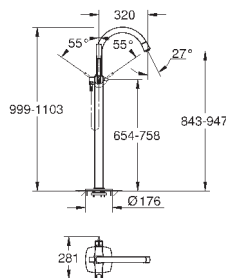

23 318 000
23 318 IGO

хром
хром/золото

1 524,00
1 980,00

Grandera

Смеситель однорычажный для ванны 1/2", напольный монтаж

комплект верхней монтажной части для
45 984

без встраиваемой части

GROHE SilkMove керамический картридж Ø 46 мм

GROHE StarLight хромированная поверхность

автоматический переключатель: ванна/душ

излив с аэратором

вынос 320 мм

встроенные обратные клапаны в душевом отводе 1/2"

держатель ручного душа

Grandera ручной душ 7,6 л

душевой шланг Silverflex 1.250 мм

с защитой от обратного потока

минимальное давление 1,0 бар