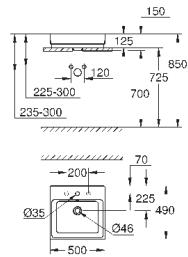

16 шт. на паллете

39 478 00H

альпин-белый

235,06

**Керамика Cube**

**Раковина накладная 50**

глазурованная задняя сторона

1 отверстие под смеситель, 2 намеченных отверстия