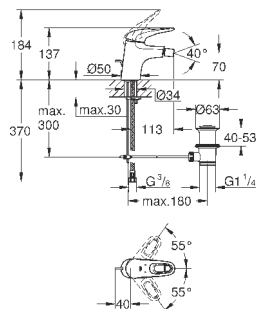

Артикул

Цвет

Цена брутто /
РРЦ с НДС, €

33 565 003
33 565 LS3

хром
белая луна/хром

108,00
145,20

Eurostyle
Смеситель однорычажный для биде DN 15 S-Size

монтаж на одно отверстие
металлическая рукоятка (с отверстием)
GROHE SilkMove керамический картридж 35 мм
регулировка расхода воды
с ограничителем температуры
GROHE StarLight хромированная поверхность
GROHE EcoJoy - 5,7 л/мин
GROHE FastFixation быстрая монтажная система
с шаровым шарниром
сливной гарнитур 1 1/4"
гибкая подводка