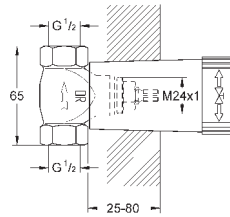

29 811 000

24,00

Встроенный вентиль, 1/2"

предварительно смонтированная керамическая вентиляльная головка 1/2" 180°
резьбовое соединение 1/2"
выравнивание глубины монтажа за счет сиффона
25 - 80 mm
DR-латунь