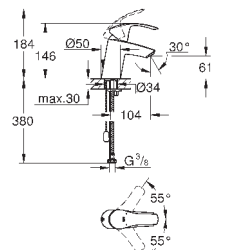

GROHE EUROSMART

Артикул

Цвет

Цена брутто /
РРЦ с НДС, €

23 788 002

хром

82,80

Eurosmart

Смеситель однорычажный для раковины DN 15 S-Size

монтаж на одно отверстие
металлический рычаг

GROHE SilkMove керамический картридж 35 мм
регулировка расхода воды
с ограничителем температуры

GROHE StarLight хромированная поверхность

GROHE EcoJoy аэратор 3.8 л/мин

GROHE FastFixation быстрая монтажная система
сливной гарнитур 1 1/4"

гибкая подводка

33 265 002

хром

81,60

то же, с GROHE EcoJoy 5.7 л/мин

23 588 000

хром

100,80

Eurosmart

Смеситель однорычажный для раковины с угловыми вентилями, 1/2"

включает в себя:

Eurosmart Смеситель для раковины, 1/2" (33 265 002)

монтаж на одно отверстие

металлический рычаг

GROHE SilkMove керамический картридж 35 мм

регулировка расхода воды

с ограничителем температуры

GROHE StarLight хромированная поверхность

GROHE EcoJoy - 5,7 л/мин

GROHE FastFixation быстрая монтажная система

сливной гарнитур 1 1/4"

гибкая подводка

угловой вентиль, 1/2" (2 x 22 037 000)

23 922 002

хром

79,20

Eurosmart

Смеситель однорычажный для раковины DN 15 S-Size

монтаж на одно отверстие

металлический рычаг

GROHE SilkMove керамический картридж 35 мм

регулировка расхода воды

ограничитель температуры

GROHE StarLight хромированная поверхность

GROHE EcoJoy - 5,7 л/мин

GROHE FastFixation быстрая монтажная система

смеситель с гладким корпусом и нажимным сливным гарнитуром 1 1/4"

гибкая подводка

33 188 002

хром

75,60

Eurosmart

Смеситель однорычажный для раковины DN 15 S-Size

монтаж на одно отверстие

металлический рычаг

GROHE SilkMove керамический картридж 35 мм

регулировка расхода воды

с ограничителем температуры

GROHE StarLight хромированная поверхность

GROHE EcoJoy - 5,7 л/мин

GROHE FastFixation быстрая монтажная система

цепочка