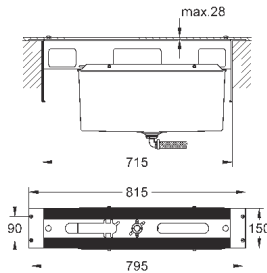

Комплект для ванны на 4/5 отверстий
встраиваемая часть для монтажа на плиточном бортике

включает в себя:
монтажная рамка
улавливающее устройство со встроенным сливом для проникающей воды
декоративные накладки на винтовые крепления, цвет Хром

23 792 001
23 792 DC1
23 792 AL1

хром
суперсталь
темный графит, матовый

1 524,00
2 196,00
2 463,12