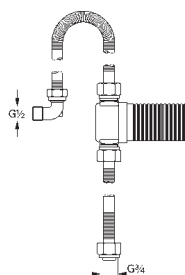

вид А2 (28 994)

или соединительным гарнитуром Talentofill (28 995)

28 993 000

43,20

**Talentofill**

**Соединительный гарнитур, DN 20**

с гибкой соединительной трубкой 1,5 м

без комплекта верхней монтажной части