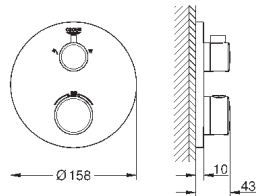

35 600 000

72,00

GROHE Rapido SmartBox Универсальная встроенная часть

24 077 000

хром

394,80

Grohtherm

Термостат для ванны с переключателем на 2 положения

комплект верхней монтажной части для
GROHE Rapido SmartBox 35 600 000 (универсальная встраиваемая часть)

GROHE TurboStat встроенный термоэлемент

GROHE StarLight хромированная поверхность

с настенными розетками **GROHE FastFixation** (скрытые

эксцентрики, уплотнение, скрытый монтаж)

металлическая накладная панель, регулируемая на 6°

графическое обозначение: ванна и душ

GROHE SafeStop стопор безопасности при 38°C

GROHE SafeStop Plus опционно ограничитель температуры на 43°C / 46°C,
включен

GROHE AquaDimmer, встроенный переключатель

распределение расхода:

выход В = 27 л/мин,

выход С = 30 л/мин

без встраиваемой части