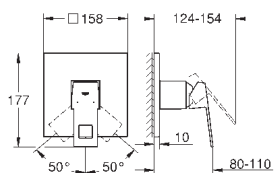

Артикул

Цвет

Цена брутто /
РРЦ с НДС, €

24 061 000	хром	172,80
24 061 DC0	суперсталь	238,80
24 061 AL0	темный графит, матовый	272,40

Eurocube

Смеситель однорычажный для душа

комплект верхней монтажной части для
GROHE Rapido SmartBox 35 600 000 (универсальная встраиваемая часть)
GROHE SilkMove керамический картридж Ø 46 мм
с настенными розетками **GROHE FastFixation** (скрытые
эксцентрики, уплотнение, скрытый монтаж)
металлическая накладная панель, регулируемая на 6°
металлический рычаг
распределение расхода:
выход В или С = 30 л/мин
без встраиваемой части

35 600 000		72,00
GROHE Rapido SmartBox Универсальная встроенная часть