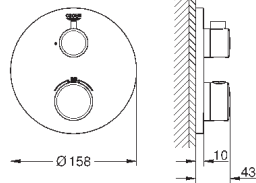

GROHE GROHTHERM ТЕРМОСТАТЫ С 2 РУКОЯТКАМИ

Артикул

Цвет

Цена брутто /
РРЦ с НДС, €

24 075 000

хром

354,00

Grohtherm

Термостат для душа с переключателем на 1 положение

комплект верхней монтажной части для
GROHE Rapido SmartBox 35 600 000 (универсальная встраиваемая часть)

GROHE TurboStat встроенный термоэлемент

GROHE StarLight хромированная поверхность

с настенными розетками **GROHE FastFixation** (скрытые

эксцентрики, уплотнение, скрытый монтаж)

металлическая накладная панель, регулируемая на 6°

GROHE SafeStop стопор безопасности при 38°C

GROHE SafeStop Plus опционно ограничитель температуры на 43°C / 46°C,
включен

встроенные обратные клапаны и грязеулавливающие фильтры

керамический запорный вентиль, 120°

распределение расхода:

выход В = 27 л/мин,

выход С = 30 л/мин

без встраиваемой части

35 600 000

72,00

GROHE Rapido SmartBox Универсальная встроенная часть

24 076 000

хром

394,80

Grohtherm

Термостат для душа с переключателем на 2 положения

комплект верхней монтажной части для
GROHE Rapido SmartBox 35 600 000 (универсальная встраиваемая часть)

GROHE TurboStat встроенный термоэлемент

GROHE StarLight хромированная поверхность

с настенными розетками **GROHE FastFixation** (скрытые

эксцентрики, уплотнение, скрытый монтаж)

металлическая накладная панель, регулируемая на 6°

графическое изображение: верхний душ и ручной душ

GROHE SafeStop стопор безопасности при 38°C

GROHE SafeStop Plus опционно ограничитель температуры на 43°C / 46°C,
включен

GROHE AquaDimmer, встроенный переключатель

распределение расхода:

выход В = 27 л/мин,

выход С = 30 л/мин

без встраиваемой части