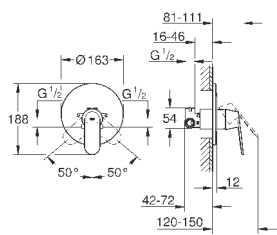

Eurosmart Cosmopolitan

Смеситель однорычажный для душа, DN 15

для скрытого монтажа

GROHE SilkMove керамический картридж Ø 46 мм

GROHE StarLight хромированная поверхность

включает в себя:

комплект готового монтажа

корпус встраиваемого смесителя, регулировка расхода воды, возможность

установки мин. расхода 2,5 л/мин.

металлический рычаг

уплотнитель розетки и рычага

металлическая розетка, винтовое крепление

Дополнительный ограничитель температуры