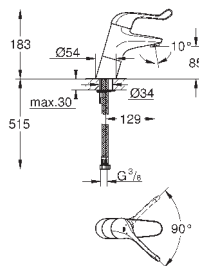

32 788 000

хром

207,60

то же, со сливным гарнитуром 1 1/4"

32 790 000

хром

277,20

**Безопасные смесители**