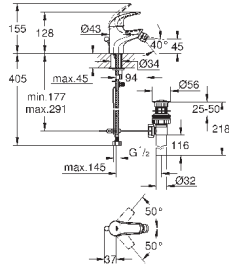

32 849 000

хром

60,00

BauCurve

Смеситель однорычажный для биде DN 15
монтаж на одно отверстие
металлический рычаг

GROHE Longlife керамический картридж 28 мм
GROHE StarLight хромированная поверхность
аэратор с шаровым шарниром
сливной гарнитур 1 1/4"
гибкая подводка
система быстрого монтажа