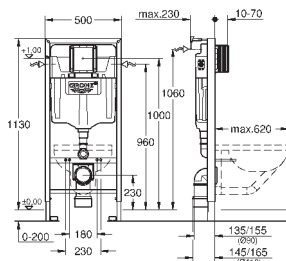

GROHE RAPID SL ДЛЯ УНИТАЗА

Артикул

Цвет

Цена брутто /
РРЦ с НДС, €

38 536 001

223,20

Rapid SL

Инсталляция для подвешного унитаза, монтажная высота 1.13 м

сmyвной бачок GD 2

для монтажа перед стеной или стеной перегородкой

самонесущая стальная рама с

порошковым напылением

подготовлена для облицовки

фиксированные подключения

быстрая регулировка по высоте

крепежный материал

проверено -TUEV

2 болта-держателя для унитаза

крепление для керамики

для подвесных унитазов с опорной поверхностью менее 205 мм

требуется дополнительный аксессуар 38 779 000

расстояние между болтами 180/230 мм

выходной патрубок для унитаза Ø 90 мм

регулировка глубины монтажа

впускной и сmyвной гарнитуры

сmyвной бачок GD 2, 6 - 9 л, со следующими характеристиками:

заводская настройка 6 л и 3 л

Пневматический сmyвной клапан с тремя режимами

слива: 2-х объёмный, старт/стоп, или непрерывный

Подключение воды слева, справа и сзади

Арматурная группа I

с изоляцией от конденсационной влаги

подключение воды DN 15

во время сборки не требуется дополнительного инструмента

для монтажа инспекционного короба

для вертикального или горизонтального монтажа

с настенными уголками 38 558 00M для монтажа перед стеной

для монтажа маленьких сmyвных панелей необходимо заказать

ревизионный короб 40 911 000 (приобретается отдельно)