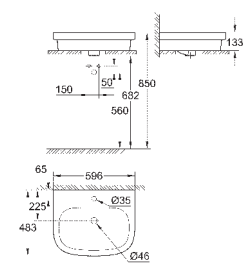

39 337 000

альпин-белый

92,51

39 337 00H

альпин-белый

140,08

Керамика Euro

Раковина накладная 60

1 отверстие под смеситель

с переливом

600 x 480 мм

санитарная керамика

опция: износостойкое покрытие **PureGuard** и анти-бактериальное глазирование (00H)

18 шт. на паллете