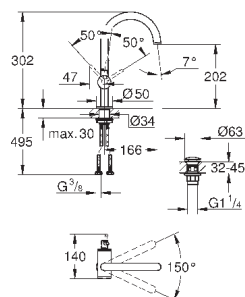

32 042 003	хром	393,60
32 042 DC3	суперсталь	553,20
32 042 GL3	холодный рассвет	592,80
32 042 DA3	теплый закат	592,80
32 042 AL3	темный графит, матовый	632,40

Atrio
Смеситель однорычажный для раковины 1/2" L-Size

монтаж на одно отверстие
GROHE SilkMove керамический картридж 28 мм с ограничителем температуры
GROHE StarLight хромированная поверхность
GROHE EcoJoy 5.7 л/мин ламинарный аэратор поворотный трубкообразный C-излив с аэратором
ограничитель поворота излива
сливной гарнитур 1 1/4"
гибкая подводка