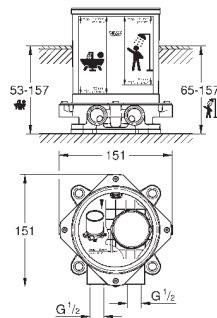

45 984 001		411,60

Монтажный набор для напольного излива 1/2"

для смесителей и изливов напольного монтажа

без комплекта верхней монтажной части

допускается регулировка 360° в горизонтальной

плоскости и 3° в вертикальной плоскости

монтажная глубина 53-157 мм

инсталляционная глубина для смесителей для душа

65-157 мм, компенсационная глубина 92 мм

два входа с внутренней резьбой 1/2" (подключение

горячей / холодной воды)

Смывной клапан

прокладка

крепежный материал