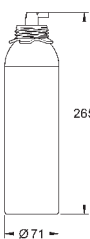

40 434 001

36,49

GROHE Blue

Очищающий картридж

для 100% дезинфекции и очистки GROHE Blue охладителя-карбонизатора и головки для фильтра

включает распылительную головку

для использования с GROHE Blue необходим адаптер для

картриджа 40 694 000, приобретается отдельно

Опасное вещество! Подробнее на www.grohe.com/safety-data-sheets/