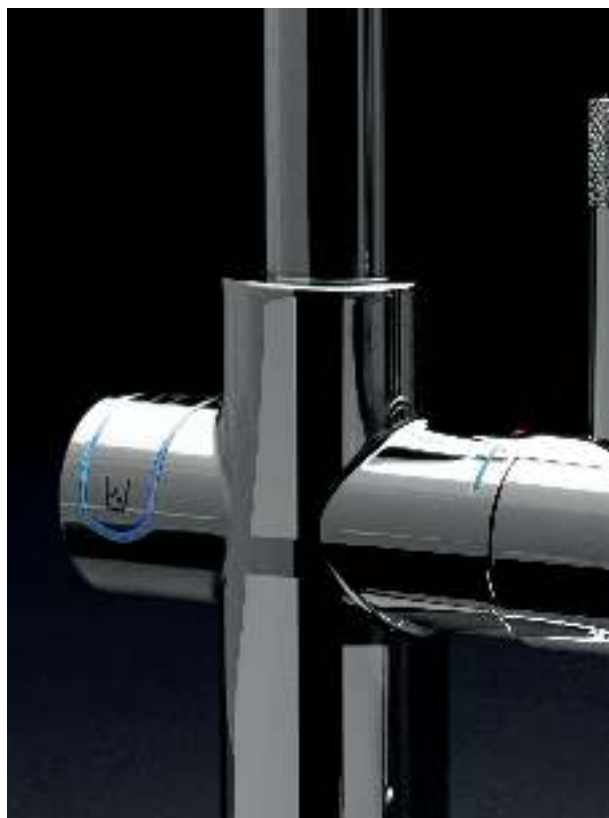

ЭКОЛОГИЧНОСТЬ

Вода – наша страсть. Мы дорожим каждой ее каплей, и наша корпоративная социальная ответственность не ограничивается одной этой стихией: мы стремимся к сбережению всех ресурсов нашей планеты для будущих поколений.

GROHE – лауреат премии Правительства Германии “За корпоративную социальную ответственность” (2017 год)