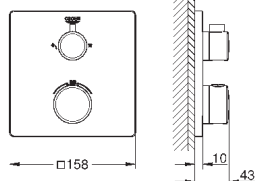

Grohtherm

Термостат для душа с переключателем на 2 положения

комплект верхней монтажной части для GROHE Rapido SmartBox 35 600 000 (универсальная встраиваемая часть)

GROHE TurboStat встроенный термoeлемент

GROHE StarLight хромированная поверхность

с настенными розетками **GROHE FastFixation** (скрытые эксцентрики, уплотнение, скрытый монтаж)

металлическая накладная панель, регулируемая на 6°

графическое изображение: верхний душ и ручной душ

GROHE SafeStop стопор безопасности при 38°C

GROHE SafeStop Plus опционно ограничитель температуры на 43°C / 46°C, включен

GROHE AquaDimmer, встроенный переключатель

распределение расхода:

выход В = 27 л/мин,

выход С = 30 л/мин

без встраиваемой части

35 600 000

72,00

GROHE Rapido SmartBox Универсальная встроенная часть

24 080 000

хром

394,80