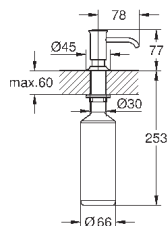

40 537 000

хром

61,68

Authentic Дозатор жидкого мыла

для жидкого мыла,

Емкость для мыла 500 мл

GROHE StarLight поверхность