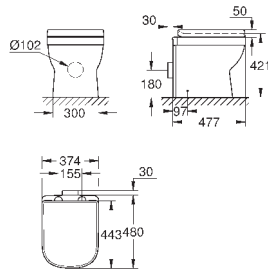

GROHE КЕРАМИКА EURO

Артикул

Цвет

Цена брутто /
РРЦ с НДС, €

39 555 000

альпин-белый

299,42

Керамика Euro
Напольный унитаз в комплекте

универсальный выпуск
безободковый
объем смыва 3/5 л
с креплением
санитарная керамика
Сиденье для подвесного унитаза Керамики Euro
механизм плавного закрытия
быстросъемное сиденье
съемное
материал: Дюропласт