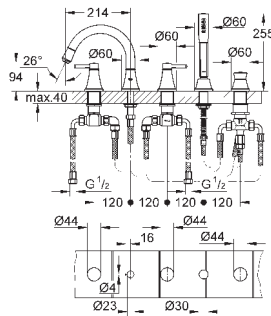

Артикул

Цвет

Цена брутто /
РРЦ с НДС, €

19 919 000
19 919 IGO

хром
хром/золото

1 083,60
1 392,00

Grandera

Комплект для ванны на 5 отверстий
керамические вентили 1/2", 90°

GROHE StarLight хромированная поверхность
включает в себя:

- фиксатор для излива (смонтированный)
- элемент управления однорычажного смесителя
- излив для ванны с аэратором и переключателем ванна/душ
- Grandera ручной душ 7,6 л
- металлический душевой шланг
- гибкая подводка
- подключение для душевого шланга с защитой от обратного потока
- может быть использован с 29 037 000
- минимальное давление 1,0 бар