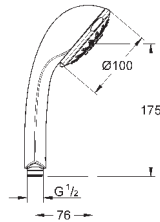

Артикул

Цвет

Цена брутто /
РРЦ с НДС, €

28 796 000

хром

120,00

Relexa 100 Five

Ручной душ, 5 видов струй

Normal/Jet/Rain/Massage/Champagne

GROHE DreamSpray превосходный поток воды

GROHE StarLight хромированная поверхность

система SpeedClean против известковых отложений

внутренний охлаждающий канал для продолжительного срока службы

может использоваться с проточным водонагревателем

минимальный расход воды 7,5 л/мин

минимальное давление 1,0 бар