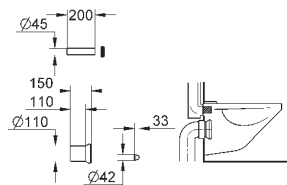

37 104 K00

черный

18,60

**Впускной и смывной гарнитуры для унитаза**

для подвесного унитаза соединительная трубка Ø 45 мм, соединение длиной 200 мм с соединением сливная манжета Ø 110 мм 150 мм в длину заглушки для болтов-держателей унитаза