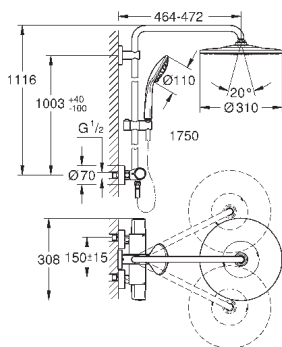

накопительным водонагревателем (см. Техническую информацию)

минимальный расход воды 7л/мин

дополнительная опция: полочка GROHE EasyReach (26 362)

**профессиональная серия**

26 723 000

хром

по запросу