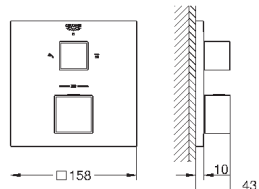

Артикул

Цвет

Цена брутто /
РРЦ с НДС, €

24 094 000

хром

212,40

Eurocube

Смеситель однорычажный с переключателем на 3 положения

комплект верхней монтажной части для
GROHE Rapido SmartBox 35 600 000 (универсальная встраиваемая часть)

GROHE SilkMove керамический картридж Ø 46 мм
с настенными розетками **GROHE FastFixation** (скрытые
эксцентрики, уплотнение, скрытый монтаж)

металлическая накладная панель, регулируемая на 6°

металлический рычаг

переключатель на 3 положения

распределение расхода:

выход А = 27 л/мин

выход В = 27 л/мин

выход С = 27 л/мин

без встраиваемой части

35 600 000

72,00

GROHE Rapido SmartBox Универсальная встроенная часть

24 153 000

хром

462,00

24 153 DC0

суперсталь

634,80

24 153 AL0

темный графит, матовый

724,80

Grotherm Cube

Термостат для душа с переключателем на 1 положение

комплект верхней монтажной части для
GROHE Rapido SmartBox 35 600 000 (универсальная встраиваемая часть)

GROHE TurboStat встроенный термоэлемент

с настенными розетками **GROHE FastFixation** (скрытые
эксцентрики, уплотнение, скрытый монтаж)

металлическая накладная панель, регулируемая на 6°

GROHE SafeStop стопор безопасности при 38°C

GROHE SafeStop Plus опционно ограничитель температуры на 43°C / 46°C,
включен

встроенные обратные клапаны и грязеулавливающие фильтры

керамический запорный вентиль, 120°

распределение расхода:

выход В = 27 л/мин,

выход С = 30 л/мин

без встраиваемой части

35 600 000

72,00

GROHE Rapido SmartBox Универсальная встроенная часть

24 154 000

хром

513,60

24 154 DC0

суперсталь

706,80

24 154 AL0

темный графит, матовый

807,60

Grotherm Cube

Термостат для душа с переключателем на 2 положения

комплект верхней монтажной части для
GROHE Rapido SmartBox 35 600 000 (универсальная встраиваемая часть)