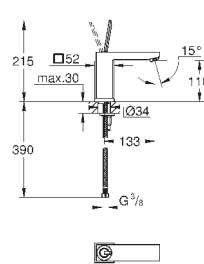

23 658 000

хром

225,60

Eurocube Joy

Смеситель однорычажный для раковины DN 15 M-Size

монтаж на одно отверстие
металлический рычаг

GROHE FeatherControl Joystick картридж

GROHE EcoJoy SpeedClean аэратор с ограничением расхода воды 5,7 л/мин

GROHE FastFixation Plus Система монтажа

без донного клапана

гибкая подводка