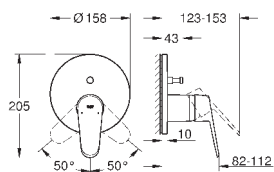

GROHE EURODISC JOY

Артикул

Цвет

Цена брутто /
РРЦ с НДС, €

24 056 002

хром

162,00

Eurodisc Cosmopolitan

Смеситель однорычажный с переключателем на 2 положения

комплект верхней монтажной части для
GROHE Rapido SmartBox 35 600 000 (универсальная встраиваемая часть)

GROHE SilkMove керамический картридж Ø 46 мм

GROHE StarLight хромированная поверхность

с настенными розетками **GROHE FastFixation** (скрытые
эксцентрики, уплотнение, скрытый монтаж)

металлическая накладная панель, регулируемая на 6°

металлический рычаг

автоматический переключатель на 2 положения

распределение расхода:

выход В = 27 л/мин,

выход С = 27 л/мин

без встраиваемой части

35 600 000

GROHE Rapido SmartBox Универсальная встраиваемая часть

72,00