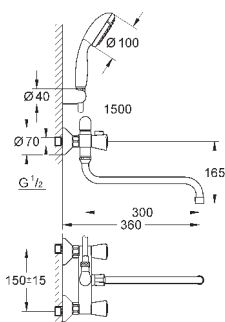

26 792 10A

хром

184,80

Costa S

Универсальный смеситель, DN 15

настенный монтаж

металлические рукоятки

с теплоизолирующей

привинчивающейся

Carbodur керамический вентиль

переключатель ванна/душ

скрытые S-образные эксцентрики

S-эксцентрик 3/4" x 3/4" (12 419)

излив 300 мм (13 017)

ручной душ Tempesta 100, один вид струи, 9,5 л/мин (27 923)

душевой шланг Relexaflex 1500 мм 1/2" x 1/2" (28 151)

настенный держатель ручного душа (28 605)

GROHE StarLight хромированная поверхность