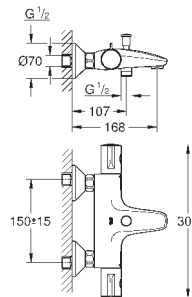

Grohtherm 800

Термостат для ванны, DN 15

настенный монтаж

GROHE StarLight хромированная поверхность

GROHE SafeStop стопор безопасности при 38°C

GROHE SafeStop Plus опционно ограничитель температуры на 43°C, включен

GROHE TurboStat встроенный термоэлемент

встроенный стопор смешанной воды

автоматический переключатель: ванна/душ

рукоятка регулировки напора с кнопкой для экономии воды **GROHE EcoButton**

и индивидуально устанавливаемым стопором

керамический вентиль 1/2", 180°

отвод для душа снизу 1/2"

аэратор

встроенные обратные клапаны

грязеулавливающие фильтры

с защитой от обратного потока

скрытые S-образные эксцентрики

металлическая розетка

минимальное давление 1,0 бар

GROHE EcoJoy Технология совершенного потока

при уменьшенном расходе воды

34 576 000

хром

220,80