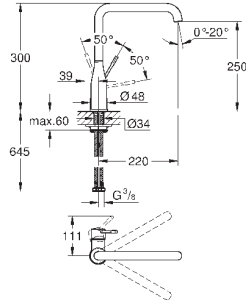

#### GROHFlexx Гибкий шланг с пружиной для смесителя на мойку

гибкий шланг с пружиной для смесителя для мойки Essence для 30 294 000/30 294 DC0

**GROHFlexx kitchen** Гибкий силиконовый шланг

с крепежным набором