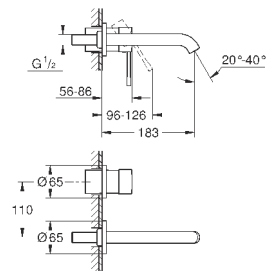

сливной гарнитур 1 1/4"

усиленная гибкая подводка

между центральным корпусом и

боковыми вентилями

минимальное давление 1,0 бар

присоединительная гайка 1/2" x 10,5 мм

19 408 001

хром