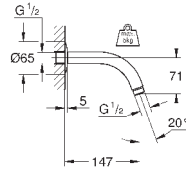

28 541 000

хром

75,60

Relexa
Душевой кронштейн 147 мм
резьбовое соединение 1/2"
розетки
GROHE StarLight хромированная поверхность