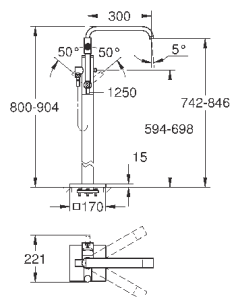

32 754 002

хром

1 980,00

Allure

Смеситель однорычажный для ванны 1/2", напольный монтаж

комплект верхней монтажной части для

45 984

без встраиваемой части

GROHE SilkMove керамический картридж Ø 46 мм

GROHE StarLight хромированная поверхность

автоматический переключатель: ванна/душ, поворотный излив с аэратором

и стопором

вынос 300 мм

встроенный обратный клапан в душевом отводе 1/2"

держатель ручного душа, Sena ручной душ 6.6 л/мин

с защитой от обратного потока

минимальное давление 1,0 бар

Душевой шланг 49"