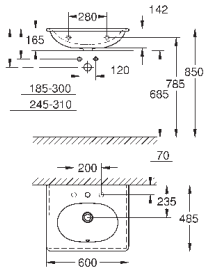

## ОГЛАВЛЕНИЕ

Essence	496
Керамика Cube	503
Керамика Euro	507
Керамика Ваи	514
Акриловые душевые поддоны	521

**39 564 00H**

**альпин-белый**

**255,50**

**Essece**  
**Раковина подвесная 70**

подвесная  
1 отверстие под смеситель, 2 намеченных отверстия с переливом, расположенным на противоположной стороны от смесителя 700 x 485 мм  
подходит для установки с пьедесталом и полупьедесталом  
санитарная керамика  
Износостойкое покрытие **PureGuard** и анти-бактериальное глазирование  
**12 шт. на паллете**