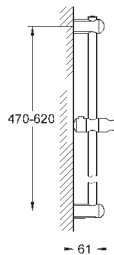

27 499 000

хром

45,60

Euphoria

Душевая штанга, 600 мм

с держателем, скользящим элементом и поворотным держателем

GROHE FastFixation (регулируемое расстояние между настенными креплениями штанги позволяет использовать для монтажа уже имеющиеся отверстия в стене)

GROHE StarLight хромированная поверхность