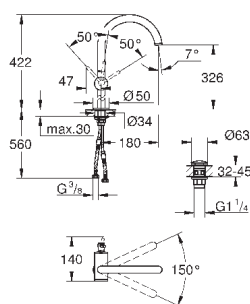

32 647 003	хром	550,80
32 647 DC3	суперсталь	776,40
32 647 GL3	холодный рассвет	830,40
32 647 DA3	теплый закат	830,40
32 647 AL3	темный графит, матовый	885,60

Atrio
Смеситель однорычажный для раковины DN 15 XL-Size

монтаж на одно отверстие
для отдельностоящих раковин
GROHE SilkMove керамический картридж 28 мм с ограничителем температуры
GROHE StarLight хромированная поверхность
GROHE EcoJoy 5.7 л/мин ламинарный аэратор поворотный трубкообразный C-излив с аэратором
ограничитель поворота излива
сливной гарнитур 1 1/4"
гибкая подводка