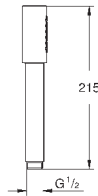

28 341 000

хром

130,80

**Sena Stick**

**Ручной душ, 1 вид струи**

нормальная струя  
металл

**GROHE EcoJoy** ограничитель расхода воды 9,5 л/мин

**GROHE DreamSpray** превосходный поток воды