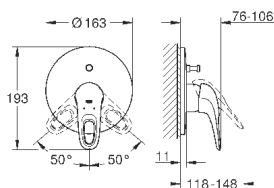

19 506 LS3

белая луна/хром

169,20

Eurostyle

Смеситель однорычажный для ванны
комплект верхней монтажной части для
35 501 000

без встраиваемого механизма

металлическая рукоятка (с отверстием)

GROHE StarLight хромированная поверхность

GROHE FastFixation быстрый монтаж

автоматический переключатель: ванна/душ

уплотнитель розетки и рычага

отражатель из металла