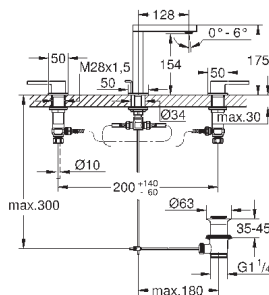

20 301 003

хром

318,00

GROHE Plus

Смеситель для раковины на три отверстия, DN 15 M-Size

металлический рычаг

керамические вентили 1/2", 90°

GROHE StarLight хромированная поверхность

GROHE EcoJoy SpeedClean аэратор с ограничением расхода воды 5,7 л/мин

GROHE AquaGuide регулируемый аэратор

система быстрого монтажа

сливной гарнитур 1 1/4"

GROHE FastFixation быстрая монтажная система

усиленная гибкая подводка

между центральным корпусом и

боковыми вентилями

присоединительная гайка 1/2" x 10,5 мм

new