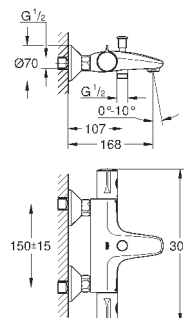

Grohtherm 800

Термостат для ванны, DN 15

настенный монтаж

GROHE StarLight хромированная поверхность

GROHE TurboStat встроенный термоэлемент

GROHE SafeStop стопор безопасности при 38°C

GROHE SafeStop Plus опционно ограничитель температуры на 43°C, включен

встроенный стопор смешанной воды

автоматический переключатель: ванна/душ

рукоятка регулировки напора с кнопкой для экономии воды **GROHE EcoButton**

и индивидуально устанавливаемым стопором

керамический вентиль 1/2", 180°

отвод для душа снизу 1/2"

регулируемый аэратор

встроенные обратные клапаны

грязеулавливающие фильтры

с защитой от обратного потока

скрытые S-образные эксцентрики

металлическая розетка

минимальное давление 1,0 бар

GROHE EcoJoy Технология совершенного потока

при уменьшенном расходе воды