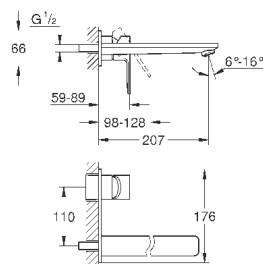

Артикул

Цвет

Цена брутто /
РРЦ с НДС, €

23 444 001
23 444 DC1
23 444 AL1

хром
суперсталь
темный графит, матовый

259,20
374,40
419,58

Lineare
Смеситель для раковины на два отверстия
L-Size

настенный монтаж
комплект верхней монтажной части для
23 571 000
без встраиваемого механизма
металлическая розетка
металлический рычаг
GROHE StarLight хромированная поверхность
GROHE EcoJoy - 5,7 л/мин
GROHE AquaGuide регулируемый аэратор
размер по осям 110 мм
вынос 207 мм
минимальное давление 1,0 бар