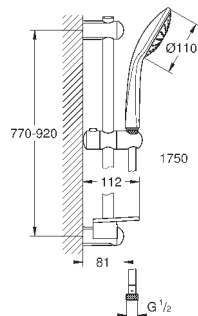

27 267 001

хром

82,80

Euphoria 110 Mono

Душевой гарнитур с 1 режимом струи

включает в себя:

- ручной душ Mono (27 265)
- душевая штанга 900 мм (27 500)
- душевой шланг 1750 мм (28 388 000)
- Полочка **GROHE EasyReach** (27 596)

GROHE DreamSpray превосходный поток воды

GROHE StarLight хромированная поверхность

GROHE FastFixation (регулируемое расстояние между настенными креплениями штанги позволяет использовать для монтажа уже имеющиеся отверстия в стене)

система **SpeedClean** против известковых отложений

внутренний охлаждающий канал для продолжительного срока службы

Twistfree против перекручивания шланга

может использоваться с проточным водонагревателем

минимальное давление 1,0 бар