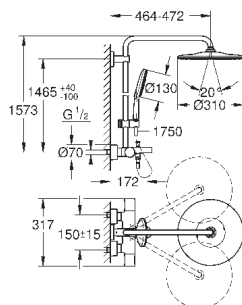

26 652 000

хром

886,80

Аналогичный продукт, с ограничителем потока GROHE EcoJoy 9,5 л/мин

26 657 000

хром

1 020,00