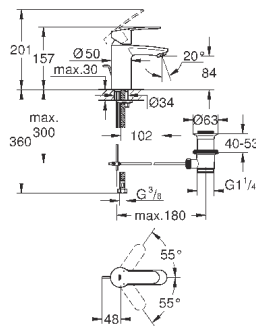

33 552 20E

хром

118,80

Eurostyle Cosmopolitan
Смеситель однорычажный для раковины DN 15
S-Size

монтаж на одно отверстие
металлический рычаг
GROHE SilkMove керамический картридж 35 мм
регулировка расхода воды
возможность установки мин. расхода 2,5 л/мин.
ограничитель температуры
GROHE StarLight хромированная поверхность
GROHE EcoJoy SpeedClean аэратор с ограничением расхода воды 5,7 л/мин
GROHE FastFixation быстрая монтажная система
сливной гарнитур 1 1/4", гибкая подводка
минимальное давление 1,0 бар
класс шума I по DIN 4109

33 552 002

хром

118,80

то же, без ограничения расхода воды