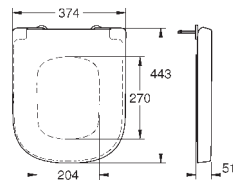

39 330 001

альпин-белый

94,98

**Керамика Euro**  
**Сиденье для унитаза с микролифтом**

с крышкой  
быстросъемное сиденье  
съемное  
материал: Дюропласт  
с креплением  
подходит для всех унитазов Керамики Euro