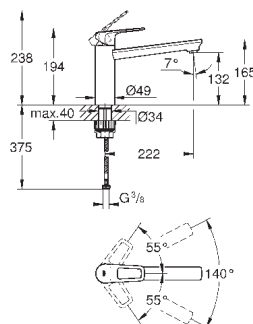

31 706 000

хром

81,60

BauLoop

Смеситель однорычажный для мойки, DN 15

средний излив

монтаж на одно отверстие

GROHE StarLight хромированная поверхность

GROHE LongLife керамический картридж **35 мм**

GROHE Zero Раздельные пути подачи воды - не содержит никеля и свинца
поворотный трубкообразный излив

область поворота 140°

аэратор с возможностью быстрого демонтажа

гибкая подводка

GROHE FastFixation Plus - сверхбыстрая и простая установка - не требуется никаких инструментов

для установки на столешницу толщиной от 40 мм необходим крепеж
48 384 000 (приобретается отдельно)

СМЕСИТЕЛИ
ДЛЯ КУХНИ