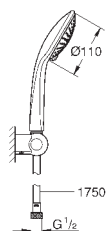

27 355 000

хром

100,80

Euphoria 110 Champagne

Душевой набор, 3 вида струй

включает в себя:

- ручной душ Champagne (27 222 000)
- держатель настенный (28 401)
- душевой шланг 1750 мм (28 388 000)

GROHE DreamSpray превосходный поток воды

GROHE SprayDimmer

GROHE StarLight хромированная поверхность

система **SpeedClean** против известковых отложений

внутренний охлаждающий канал для продолжительного срока службы

Twistfree против перекручивания шланга

может использоваться с проточным водонагревателем

минимальное давление 1,0 бар