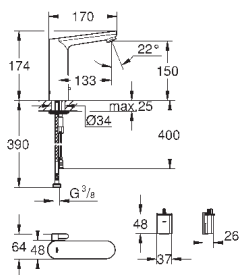

320,40

**то же, со сливным гарнитуром**

36 422 000

хром

399,60

**Eurosmart Cosmopolitan E**

**Инфракрасная электроника для раковины 1/2" L-Size**

**со смешиванием и с регулируемым ограничителем температуры**