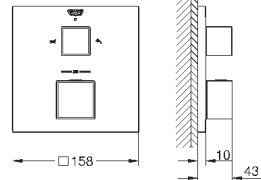

GROHE GROHTHERM CUBE

Артикул

Цвет

Цена брутто /
РРЦ с НДС, €

ТЕРМОСТАТЫ

24 154 000	хром	513,60
24 154 DC0	суперсталь	706,80
24 154 AL0	темный графит, матовый	807,60

Grotherm Cube

Термостат для душа с переключателем на 2 положения

комплект верхней монтажной части для

GROHE Rapido SmartBox 35 600 000 (универсальная встраиваемая часть)

GROHE TurboStat встроенный термоэлемент

с настенными розетками **GROHE FastFixation** (скрытые эксцентрики, уплотнение, скрытый монтаж)

металлическая накладная панель, регулируемая на 6°

графическое изображение: верхний душ и ручной душ

GROHE SafeStop стопор безопасности при 38°C

GROHE SafeStop Plus опционно ограничитель температуры на 43°C / 46°C, включен

GROHE AquaDimmer, встроенный переключатель

распределение расхода:

выход В = 27 л/мин,

выход С = 30 л/мин

без встраиваемой части

35 600 000		72,00

GROHE Rapido SmartBox Универсальная встроенная часть

24 155 000	хром	513,60
24 155 DC0	суперсталь	706,80
24 155 AL0	темный графит, матовый	807,60

Grotherm Cube

Термостат для ванны с переключателем на 2 положения

комплект верхней монтажной части для

GROHE Rapido SmartBox 35 600 000 (универсальная встраиваемая часть)

GROHE TurboStat встроенный термоэлемент

с настенными розетками **GROHE FastFixation** (скрытые эксцентрики, уплотнение, скрытый монтаж)

металлическая накладная панель, регулируемая на 6°

графическое обозначение: ванна и душ

GROHE SafeStop стопор безопасности при 38°C

GROHE SafeStop Plus опционно ограничитель температуры на 43°C / 46°C, включен

GROHE AquaDimmer, встроенный переключатель

распределение расхода:

выход В = 27 л/мин,

выход С = 30 л/мин

без встраиваемой части

35 600 000		72,00

GROHE Rapido SmartBox Универсальная встроенная часть

34 741 000	хром	1 212,00

Grotherm Cube