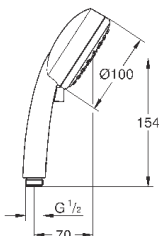

27 571 20E

хром

26,40

Tempesta Cosmopolitan 100

Ручной душ, 2 вида струй

Rain, Jet

GROHE EcoJoy ограничитель расхода воды 5,7 л/мин.

GROHE DreamSpray превосходный поток воды

GROHE StarLight хромированная поверхность

система SpeedClean против известковых отложений

внутренний охлаждающий канал для продолжительного срока службы

универсальное крепление, подходящее к любому стандартному шлангу

может использоваться с проточным водонагревателем

минимальное давление 1,0 бар

27 571 002

хром

26,40

то же, без ограничения расхода воды