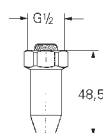

28 988 000

хром

70,64

Спускной вентиль 1/2"

для установки между запорным вентилем и
душем

для больниц

Внутренняя резьба 1/2"

GROHE StarLight хромированная поверхность