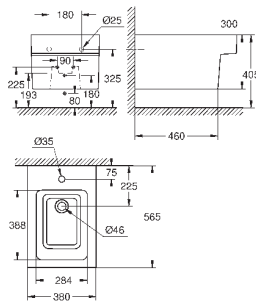

39 486 00H

альпин-белый

365,34

Керамика Cube
Биде подвесное
1 отверстие под смеситель
с переливом
с креплением
санитарная керамика
полностью скрытые невидимые крепления
Износостойкое покрытие **PureGuard** и анти-бактериальное глазирование
6 шт. на паллете