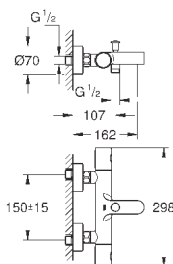

34 766 000

хром

254,40

Grohtherm 800 Cosmopolitan

Термостат для ванны, DN 15

настенный монтаж

GROHE StarLight хромированная поверхность

GROHE MetalGrip эргономичная металлическая рукоятка

GROHE SafeStop стопор безопасности при 38°C

GROHE SafeStop Plus опционно ограничитель температуры на 43°C,
включен

GROHE TurboStat встроенный термоэлемент

встроенный стопор смешанной воды

автоматический переключатель: ванна/душ

рукоятка регулировки напора с кнопкой для экономии воды **GROHE**

EcoButton

и индивидуально устанавливаемым стопором

керамический вентиль 1/2", 180°

отвод для душа снизу 1/2"

аэратор

встроенные обратные клапаны

грязеулавливающие фильтры

с защитой от обратного потока

скрытые S-образные эксцентрики

металлическая розетка

GROHE EcoJoy Технология совершенного потока

при уменьшенном расходе воды

33 592 20A

хром

189,60

Eurostyle Cosmopolitan

Смеситель однорычажный для ванны, DN 15

настенный монтаж

металлический рычаг

GROHE SilkMove керамический картридж Ø 46 мм

GROHE StarLight хромированная поверхность

регулировка расхода воды

автоматический переключатель: ванна/душ

аэратор

встроенный обратный клапан в душевом отводе 1/2"

скрытые S-образные эксцентрики

с защитой от обратного потока

дополнительный ограничитель температуры (46 308 000)

с душевым набором

Tempesta Cosmopolitan 100 Ручной душ, 2 режима струи(27 571)

Настенный держатель (27 056)

душевой шланг Relexaflex 1500 мм 1/2" x 1/2" (28 151)