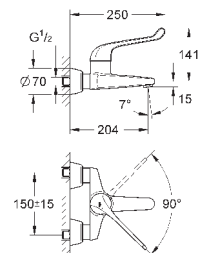

32 792 000

хром

367,20

Безопасные смесители

Смеситель однорычажный безопасный для раковины, DN 15
настенный монтаж

GROHE StarLight хромированная поверхность
GROHE EcoJoy Технология совершенного потока
при уменьшенном расходе воды
керамический картридж
регулировка расхода воды
настраиваемый ограничитель температуры
устанавливаемый мин. расход 6 л/мин.
поворотный литой излив с ламинарным
регулятором струи 9 л/мин. и возможностью
фиксации, вынос 197 мм
металлический рычаг
длина рычага 120 мм
скрытые S-образные эксцентрики
минимальное давление 1,0 бар