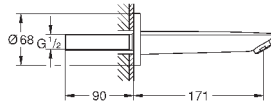

new

13 255 001

хром

32,98

**BauCosmopolitan**  
**Излив для ванны**  
настенный монтаж  
**GROHE StarLight** хромированная поверхность  
аэратор  
вынос 171 мм  
внешняя резьба 1/2"

	Артикул	Цвет	Цена брутто / РРЦ с НДС, €
<p>new</p>  	20 422 001	хром	по запросу
<p><b>BauLoop</b>  <b>Вертикальный вентиль, DN 15</b>  <b>XS-Size</b>                      монтаж на одно отверстие                      керамический вентиль  <b>GROHE StarLight</b> хромированная поверхность  <b>GROHE EcoJoy</b> - 5,7 л/мин                      крепежная гайка G 1/2"  <b>профессиональная серия</b></p>			
<p>new</p>  	23 335 001	хром	64,00
<p><b>BauLoop</b>  <b>Смеситель однорычажный для раковины DN 15</b>  <b>S-Size</b>                      монтаж на одно отверстие                      металлический рычаг  <b>GROHE Longlife</b> керамический картридж <b>28 мм</b>                      с ограничителем температуры  <b>GROHE StarLight</b> хромированная поверхность  <b>GROHE Zero</b> Раздельные пути подачи воды - не содержит никеля и свинца  <b>GROHE EcoJoy</b> - 5,7 л/мин                      система быстрого монтажа                      рычажный донный клапан 1 1/4", пластик                      гибкая подводка  <b>профессиональная серия</b></p>			
<p>new</p>  	23 878 001	хром	64,00
<p><b>BauLoop</b>  <b>Смеситель однорычажный для раковины DN 15</b>  <b>S-Size</b>                      монтаж на одно отверстие                      металлический рычаг  <b>GROHE Longlife</b> керамический картридж <b>28 мм</b>                      с ограничителем температуры  <b>GROHE StarLight</b> хромированная поверхность  <b>GROHE Zero</b> Раздельные пути подачи воды - не содержит никеля и свинца  <b>GROHE EcoJoy</b> - 5,7 л/мин                      система быстрого монтажа                      нажимной донный клапан 1 1/4", пластик                      гибкая подводка  <b>профессиональная серия</b></p>			
	23 337 001	хром	59,66
<p>то же, без донного клапана</p>			
<p>new</p>  	22 054 001	хром	по запросу
<p><b>BauLoop</b>  <b>Смеситель однорычажный для раковины DN 15</b>  <b>S-Size</b>                      монтаж на одно отверстие                      металлический рычаг  <b>GROHE Longlife ES</b> Керамический картридж 28 мм с энергосберегающей функцией (подача холодной воды при центральном положении рычага)                      с ограничителем температуры  <b>GROHE StarLight</b> хромированная поверхность  <b>GROHE Zero</b> Раздельные пути подачи воды - не содержит никеля и свинца  <b>GROHE EcoJoy</b> - 5,7 л/мин                      система быстрого монтажа                      рычажный донный клапан 1 1/4", пластик                      гибкая подводка  <b>профессиональная серия</b></p>			