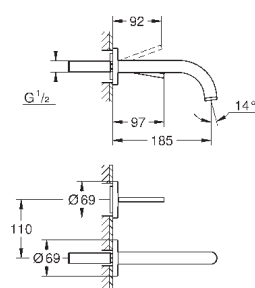

19 287 003	хром	393,60
19 287 DC3	суперсталь	553,20
19 287 GL3	холодный рассвет	592,80
19 287 DA3	теплый закат	592,80
19 287 AL3	темный графит, матовый	632,40

Atrio
Смеситель для раковины на 2 отверстия, joystick

настенный монтаж
без встраиваемого механизма
комплект верхней монтажной части для 23 429 000
GROHE FeatherControl Joystick картридж
GROHE StarLight хромированная поверхность
GROHE EcoJoy 5.7 л/мин ламинарный аэратор
размер по осям 110 мм
вынос 185 мм