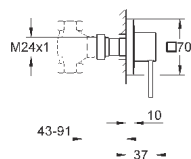

19 384 000

хром

120,00

Allure

Накладная панель скрытой вентиляной головки

с длинной ручкой

комплект верхней монтажной части для

29 032 000

35 028 000 (встраиваемый вентиль на один выход для модульной установки системы Grohtherm Custom Shower)

плавная регулировка глубины монтажа

43 - 91 мм

металлическая розетка

без встраиваемого механизма

GROHE StarLight хромированная поверхность

35 028 000

127,20

GROHE Rapido C Встраиваемый вентиль на один выход

29 032 000

31,20

Скрытая вентиляная головка

предварительно смонтированная

вентильная головка 1/2"

резьбовое соединение 1/2"

плавная регулировка глубины монтажа

43 - 91 мм

DR-латунь