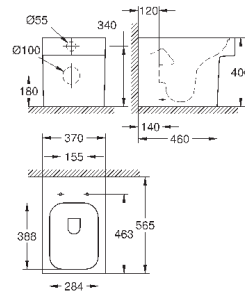

39 485 00N

альпин-белый

464,23

Керамика Cube
Унитаз напольный приставной

для бачка скрытого монтажа

универсальный выпуск

приставной (к стене)

омыв всей окружности чаши

безободковый

объем смыва 3/4.5 л

с креплением

санитарная керамика

полностью скрытые невидимые крепления

Износостойкое покрытие **PureGuard** и анти-бактериальное глазирование

для сиденья с крышкой для унитаза 39 488 000 (с механизмом плавного

закрытия)

8 шт. на паллете