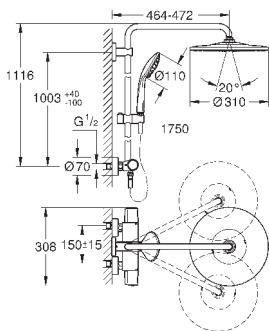

Euphoria System 310

Душевая система с термостатом для настенного монтажа

включает в себя:

горизонтальный поворотный душевой

кронштейн 450 мм

настенный термостат с аквадиммером

выбор между:

Rainshower Mono 310 Верхний душ (26 561)

душевая струя

GROHE PureRain

с шаровым шарниром

угол поворота $\pm 15^\circ$

ручной душ Euphoria 110 Massage (27 221 000)

регулируется по высоте с помощью

скользящего элемента

душевой шланг 1750 мм (28 388 000)

GROHE TurboStat встроенный термозащитный элемент

GROHE SafeStop стопор безопасности при 38°C

GROHE SafeStop Plus опционно ограничитель температуры на 43°C , включен

GROHE CoolTouch Полностью исключается вероятность ожога о внешнюю поверхность смесителя

GROHE MetalGrip эргономичная металлическая рукоятка

GROHE DreamSpray превосходный поток воды

GROHE StarLight хромированная поверхность

GROHE SprayDimmer

GROHE FastFixation (регулируемое верхнее крепление)

внутренний охлаждающий канал для продолжительного срока службы

система **SpeedClean** против известковых отложений

Twistfree против перекручивания шланга

совместим с проточным водонагревателем **только** выше 18 кВт/ч, а также с накопительным водонагревателем (см. Техническую информацию)

минимальный расход воды 7 л/мин

дополнительная опция: полочка GROHE EasyReach (26 362)

профессиональная серия