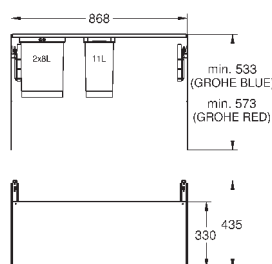

Высота пространства для установки: не менее 533 мм, не более 573 мм

Совместима с GROHE Blue Home, GROHE Blue Professional и GROHE Red с бойлерами размеров M и L

40 983 000

359,00

**GROHE Blue**

**Система сортировки отходов и мусора - 90 см, 8/8/11 л**