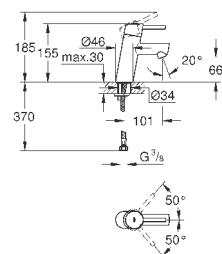

32 240 10E

хром

120,00

Concetto
Смеситель однорычажный для раковины DN 15
S-Size

монтаж на одно отверстие
металлический рычаг

GROHE SilkMove керамический картридж 28 мм

регулировка расхода воды

с ограничителем температуры

GROHE StarLight хромированная поверхность

GROHE EcoJoy SpeedClean аэратор с ограничением расхода воды 5,7 л/мин

GROHE FastFixation быстрая монтажная система

без донного клапана

гибкая подводка

минимальное давление 1,0 бар

класс шума I по DIN 4109