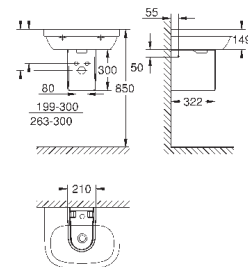

39 201 000

альпин-белый

66,07

Керамика Euro
Полупьедестал для подвесных раковин
включает комплект креплений
санитарная керамика
для всех подвесных раковин GROHE, кроме 39 324 000, 39 324 00H,
39 327 000, 39 327 00H
30 шт. на паллете