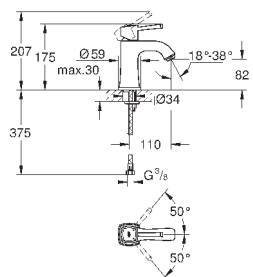

23 310 000
23 310 IGO

хром
хром/золото

330,00
423,60

Grandera
Смеситель однорычажный для раковины DN 15 M-Size

монтаж на одно отверстие
GROHE SilkMove керамический картридж 28 мм
ограничитель температуры
GROHE StarLight хромированная поверхность
GROHE EcoJoy Технология совершенного потока
при уменьшенном расходе воды
GROHE FastFixation быстрая монтажная система
GROHE AquaGuide регулируемый аэратор 5,7 л/мин
без донного клапана
гибкая подводка
минимальное давление 1,0 бар