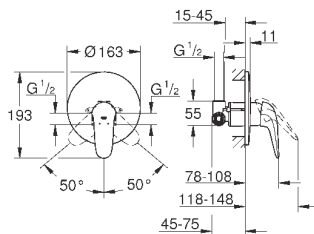

23 725 003

хром

130,80

Eurostyle

Смеситель однорычажный для душа, DN 15
для скрытого монтажа

включает в себя:

комплект верхней монтажной части
(19 507 003)

со встраиваемым механизмом

металлический рычаг (без отверстия)

GROHE SilkMove керамический картридж Ø 46 мм

регулировка расхода воды

GROHE StarLight хромированная поверхность

отражатель из металла

уплотнитель розетки и рычага

GROHE FastFixation быстрый монтаж

дополнительный ограничитель температуры (46 308 000)