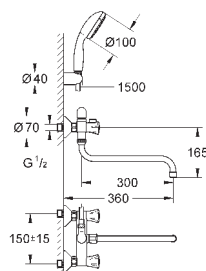

26 790 10A

хром

244,80

**Costa L**

**Универсальный смеситель, DN 15**

настенный монтаж  
металлические рукоятки  
с теплоизоляцией  
привинчивающаяся  
вентиль Longlife с резиновым  
уплотнением  
переключатель ванна/душ  
скрытые S-образные эксцентрики  
S-эксцентрик 3/4" x 3/4" (12 419)  
излив 300 мм (13 017)