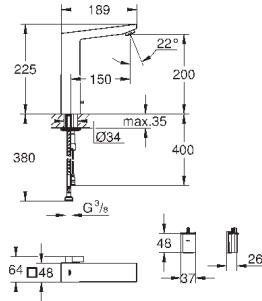

Артикул

Цвет

Цена брутто /
РРЦ с НДС, €

36 441 000

хром

734,40

Eurocube E

Инфракрасная электроника для раковины 1/2" со смешиванием и с регулируемым ограничителем температуры

с инфракрасным датчиком для двусторонней связи для мониторинга, настройки и сервисного обслуживания
6V литиевая батарейка, тип CR-P2

Срок службы батарейки: прикл. 7 лет (150 включений в день)

GROHE StarLight хромированная поверхность
ламинатор с ограничением потока воды 5.7 л/мин

гибкая подводка
обратный клапан
грязеулавливающие фильтры
со встроенным электромагнитным клапаном
внешняя батарея
система быстрого монтажа
многоступенчатый указатель состояния
батарейки

7 предустановленных режимов:

- автоматический смыв
- термическая дезинфекция
- моющий режим

дополнительные функции и точные настройки с помощью пульта дистанционного управления 36 407

Одобрено в CE

класс шума I по DIN 4109

тип защиты смесителя IP 59K

минимальное давление 1,0 бар

20 351 000

хром

298,80

20 351 DC0

суперсталь

424,67

20 351 AL0

темный графит, матовый

485,32