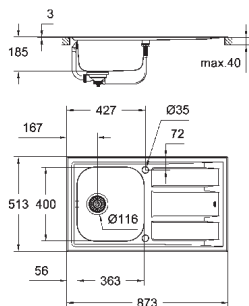

GROHE МОЙКИ ИЗ НЕРЖАВЕЮЩЕЙ СТАЛИ

Артикул

Цвет

Цена брутто /
РРЦ с НДС, €

31 568 SD0

нержавеющая сталь

232,30

K400+

Мойка из нержавеющей стали с корзинчатым вентиляем

модель: K400+ 45-S 87.3/51.3 1.0 оборачиваемая
тип монтажа: сверху, либо вровень со столешницей
материал: нержавеющая сталь AISI 316 (V4A)
толщина материала: 0,7 мм

GROHE StarLight поверхность
покрытие: сатиновое

GROHE Whisper

минимальный размер шкафа: 450 мм

размер: 873 x 513 мм

1 чаша: 363 x 400 x 188 мм

Внешний радиус: R10, внутренний радиус чаши: R95

GROHE FastFixation система быстрого монтажа

монтаж мойки слева или справа

требуемый размер отверстия в столешнице для

установки мойки: 840 x 480 мм

Отверстия: 2 x 35 мм

клапан-автомат

аксессуары вкл.: сливной клапан с поворотной ручкой, сливной гарнитур, корзинчатый вентиль, монтажный набор

количество крепежных элементов в комплекте (монтаж в один уровень со столешницей): 18