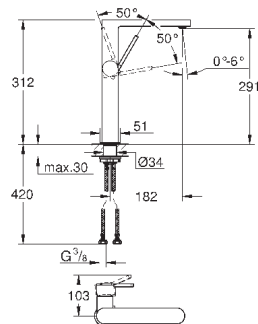

32 618 003

хром

318,00

32 618 DC3

суперсталь

431,26

32 618 AL3

темный графит, матовый

492,86

GROHE Plus

Смеситель однорычажный для раковины DN 15 XL-Size

монтаж на одно отверстие

металлический рычаг

для отдельностоящих раковин

GROHE SilkMove керамический картридж 28 мм

с ограничителем температуры

GROHE StarLight хромированная поверхность

GROHE EcoJoy SpeedClean аэратор с ограничением расхода воды 5,7 л/мин

GROHE AquaGuide регулируемый аэратор

система быстрого монтажа

без донного клапана

гибкая подводка

new