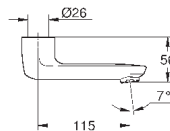

**100% GROHE CoolTouch** корпус изделия

+ S-образные эксцентрики

**GROHE StarLight** хромированная поверхность

**GROHE SafetyPlus**

13 378 000

хром

99,60

**Литой излив**