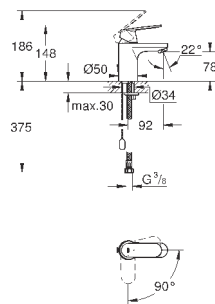

23 378 00E

хром

90,00

Eurosmart Cosmopolitan

Смеситель однорычажный для раковины DN 15 S-Size

монтаж на одно отверстие
металлический рычаг
GROHE SilkMove ES
Керамический картридж 35 мм с энергосберегающей функцией (подача холодной воды при центральном положении рычага)
регулировка расхода воды
возможность установки мин. расхода 2,5 л/мин.
ограничитель температуры
GROHE StarLight хромированная поверхность
GROHE EcoJoy - 5,7 л/мин
GROHE FastFixation быстрая монтажная система
цепочка
гибкая подводка