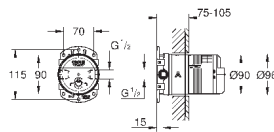

26 484 000

102,00

Rainshower

Универсальная встроенная часть, 1/2"

для верхнего душа с душевым кронштейном

26 475 / 26 477 / 26 479 / 26 481

2 входа, 1/2"

инсталляционная глубина 75-105 мм

подключения из латуни

прочный корпус и защитная накладка

герметичный корпус

уплотнение

встроенный промывочный клапан

GROHE EcoJoy 9,5 л/мин. для каждого выхода

без комплекта верхней монтажной части

26 483 000

102,00

то же, без ограничения расхода воды

new

26 640 000

хром

596,40

Rainshower SmartConnect 310

Верхний душ с душевым кронштейном 422 мм, 2 режима струи

включает в себя:

Rainshower SmartConnect 310 Верхний душ (26 641)

хромированная душевая поверхность

2 вида струи:

GROHE PureRain, ActiveRain

запрограммированный по умолчанию режим струи

горизонтальный душевой кронштейн 422 мм (26146)

с круглой розеткой

пульт дистанционного управления для изменения/комбинирования режимов струи

держатель пульта предназначен для прикручивания или приклеивания на стену

питание от батареек

включены 3 батарейки AAA (мизинчиковая) и 1 батарейка CR 2032 (плоская, таблеточная)

светодиодный индикатор, отражающий установку контакта (соединения) и необходимость замены батарейки

пульт дистанционного управления имеет водонепроницаемость и

GROHE EcoJoy ограничитель расхода воды 9,5 л/мин

GROHE DreamSpray превосходный поток воды

GROHE StarLight хромированная поверхность

система **SpeedClean** против известковых отложений

внутренний охлаждающий канал для продолжительного срока службы

может использоваться с проточным водонагревателем

установка при давлении от 1,5 бар