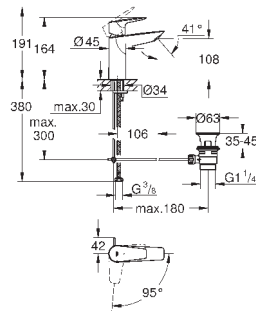

23 759 001

хром

по запросу

BauEdge

Смеситель однорычажный для раковины DN 15 M-Size

монтаж на одно отверстие
металлический рычаг

GROHE Longlife ES Керамический картридж 28 мм с энергосберегающей функцией (подача холодной воды при центральном положении рычага) с ограничителем температуры

GROHE StarLight хромированная поверхность

GROHE Zero Раздельные пути подачи воды - не содержит никеля и свинца

GROHE EcoJoy - 5,7 л/мин

система быстрого монтажа

рычажный донный клапан 1 1/4", пластик

гибкая подводка

профессиональная серия

new