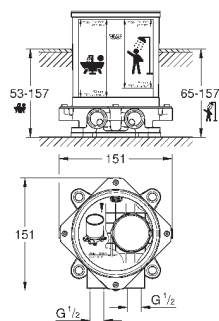

Монтажный набор для напольного излива 1/2"

для смесителей и изливов напольного монтажа

без комплекта верхней монтажной части

допускается регулировка 360° в горизонтальной

плоскости и 3° в вертикальной плоскости

монтажная глубина 53-157 мм

инсталляционная глубина для смесителей для душа

65-157 мм, компенсационная глубина 92 мм

два входа с внутренней резьбой 1/2" (подключение

горячей / холодной воды)

Смывной клапан

прокладка

крепежный материал