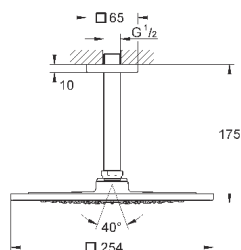

система **SpeedClean** против известковых отложений

может использоваться с проточным водонагревателем

минимальное давление 1,0 бар

	Артикул	Цвет	Цена брутто / РРЦ с НДС, €
	<b>40 363 000</b>	<b>хром</b>	<b>248,05</b>
<p><b>Allure</b> <b>Дозатор жидкого мыла</b> стекло / металл настенный монтаж объем 160 мл вместе с держателем и ёмкостью скрытое крепление <b>GROHE StarLight</b> хромированная поверхность</p>			
	<b>40 278 000</b>	<b>хром</b>	<b>114,48</b>
<p><b>Allure</b> <b>Держатель</b> для стакана или мыльницы без стакана без мыльницы <b>GROHE StarLight</b> хромированная поверхность</p>			
	<b>40 278 000</b>	<b>хром</b>	<b>114,48</b>
<p><b>Allure</b> <b>Держатель</b> для стакана или мыльницы без стакана без мыльницы <b>GROHE StarLight</b> хромированная поверхность</p>			
	<b>40 254 000</b>	<b>хром</b>	<b>38,75</b>
<p><b>Allure</b> <b>Держатель</b> для стакана или мыльницы без стакана без мыльницы <b>GROHE StarLight</b> хромированная поверхность</p>			
	<b>40 256 000</b>	<b>матовое стекло</b>	<b>54,85</b>
<p><b>Allure</b> <b>Мыльница</b></p>			
	<b>40 339 000</b>	<b>хром</b>	<b>152,68</b>
<p><b>Allure</b> <b>Кольцо для полотенца</b> металл скрытое крепление <b>GROHE StarLight</b> хромированная поверхность</p>			
	<b>40 342 000</b>	<b>хром</b>	<b>228,98</b>
<p><b>Allure</b> <b>держатель для полотенца</b> две рукоятки неповоротные длина 426 мм скрытое крепление <b>GROHE StarLight</b> хромированная поверхность</p>			
	<b>40 341 000</b>	<b>хром</b>	<b>228,98</b>
<p><b>Allure</b> <b>Держатель для банного полотенца</b> 640 мм (функциональная длина 600 мм) металл скрытое крепление <b>GROHE StarLight</b> хромированная поверхность</p>			