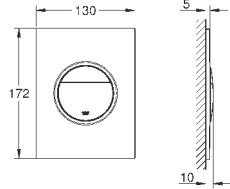

65-157 мм, компенсационная глубина 92 мм

два входа с внутренней резьбой 1/2" (подключение

горячей / холодной воды)

Смывной клапан

прокладка

крепежный материал

Артикул Цвет Цена брутто /  
РРЦ с НДС, €

37 601 000	хром	88,80
37 601 DC0	суперсталь	162,00
37 601 BE0	никель глянец	162,00
37 601 EN0	матовый никель	162,00
37 601 GL0	холодный расцвет	162,00
37 601 GN0	холодный расцвет, матовый	162,00
37 601 DA0	теплый закат	162,00
37 601 DL0	теплый закат, матовый	162,00
37 601 A00	темный графит	162,00
37 601 AL0	темный графит, матовый	162,00