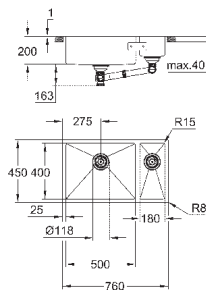

GROHE МОЙКИ ИЗ НЕРЖАВЕЮЩЕЙ СТАЛИ

Артикул

Цвет

Цена брутто /
РРЦ с НДС, €

31 574 SD1

нержавеющая сталь

263,14

K700 Под столешницу

Мойка из нержавеющей стали

модель: K700U 60-S 54.4/44.4 1.0

тип монтажа: под столешницу

материал: нержавеющая сталь AISI 304 (V2A)

толщина материала: 1 мм

GROHE StarLight поверхность

покрытие: сатиновое

GROHE Whisper

минимальный размер шкафа: 600 мм

размер: 540 x 440 мм

1 чаша: 500 x 400 x 200 мм

Внешний радиус: R16 (монтаж под столешницу)/R3 (вровень со столешницей), внутренний радиус чаши: R15

GROHE FastFixation система быстрого монтажа

требуемый размер отверстия в столешнице для

установки мойки: 500 x 400 мм

корзинчатый вентиль: корзинка Ø 3.5"/90 мм

аксессуары вкл.: сливной гарнитур, корзинка, монтажный набор

опция: автоматический сливной клапан с нажимным механизмом

(40 986 SD0), приобретается отдельно

количество крепежных элементов в комплекте (накладной монтаж): 8

количество крепежных элементов в комплекте (монтаж под столешницу): 8

31 575 SD1

нержавеющая сталь

324,83

K700 Под столешницу

Мойка из нержавеющей стали

модель: K700U 80-S 76/45 1.5 lh

тип монтажа: стандартный встраиваемый, в один уровень со столешницей

или под столешницу

материал: нержавеющая сталь AISI 304 (V2A)

толщина материала: 1 мм

GROHE StarLight поверхность

покрытие: сатиновое

GROHE Whisper

минимальный размер шкафа: 800 мм

размер: 760 x 450 мм

1 чаша: 500 x 400 x 195 мм

полу-чаша: 180 x 400 x 200 мм

Внешний радиус: R16 (монтаж под столешницу)/R3 (вровень со столешницей), внутренний радиус чаши: R15

GROHE FastFixation система быстрого монтажа

мойка монтируется слева

Размер отверстия для установки мойки под столешницу: 712 x 402 мм (R16)

Размер отверстия для установки мойки вровень

со столешницей: 745 x 435 мм