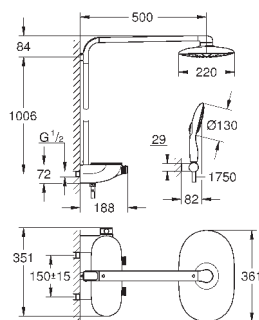

Rainshower System SmartControl Mono 360

Душевая система с термостатом для настенного монтажа

включает в себя:

горизонтальный душевой

кронштейн 500 мм

термостат внешнего монтажа SmartControl

выбор между:

Верхний душ Rainshower Mono 360

режимы струи GROHE PureRain/GROHE Rain O²*

Power&Soul 130 Ручной душ, белая душевая поверхность (27 673 LS0)

держатель ручного душа (27 055)

душевой шланг 1750 мм (28 388 000)

минимальный расход воды 10 л/мин

GROHE DreamSpray превосходный поток воды

GROHE StarLight хромированная поверхность

GROHE CoolTouch Полностью исключается вероятность

ожога о внешнюю поверхность смесителя

GROHE TurboStat встроенный термозащитный элемент

GROHE EcoJoy Технология совершенного потока

при уменьшенном расходе воды

GROHE SafeStop стопор безопасности при 38°C

GROHE SafeStop Plus опционно ограничитель температуры на 43°C,

включен

SmartControl нажать для вкл/выкл, повернуть для увеличения напора

воды от режима EcoJoy до максимального напора воды

GROHE EasyReach полочка съемная

система **SpeedClean** против известковых отложений

внутренний охлаждающий канал для продолжительного срока службы

совместим с проточным водонагревателем **только** выше 18 кВт/ч, а также с

накопительным водонагревателем (см. Техническую информацию)

Twistfree против перекручивания шланга

* выбор режима при первой установке; заводская установка:

GROHE PureRain