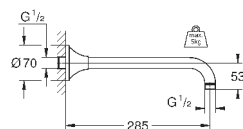

27 986 000

хром

96,00

27 986 IGO

хром/золото

124,80

**Rainshower Grandera**  
**Душевой кронштейн 285 мм**  
вынос 282 мм  
металл  
резьбовое соединение 1/2"  
Grandera розетка  
**GROHE StarLight** хромированная поверхность  
минимальное давление 1,0 бар