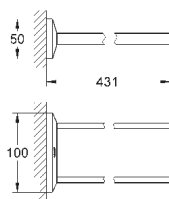

40 504 000

хром

355,34

**Allure Brilliant**  
полочка с мыльницей  
**GROHE StarLight** хромированная поверхность

40 496 000

хром

244,30

**Allure Brilliant**  
держатель для полотенца  
две рукоятки неповоротные  
длина 431 мм  
скрытое крепление  
**GROHE StarLight** хромированная поверхность