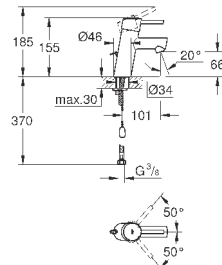

32 206 10E

хром

120,00

Concetto
Смеситель однорычажный для раковины DN 15
S-Size

монтаж на одно отверстие
металлический рычаг

GROHE SilkMove керамический картридж 28 мм

с ограничителем температуры

GROHE StarLight хромированная поверхность

GROHE FastFixation быстрая монтажная система

аэратор

цепочка

гибкая подводка

класс шума I по DIN 4109