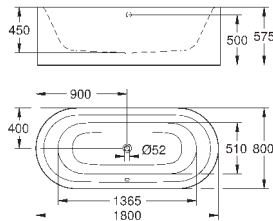

**39 613 00H**

альпин-белый

6 458,45

**Essece**

**Ванна**

отдельнстоящая  
180 x 80 см  
высота 57.5 см  
объём воды 240 л  
с EasyClean  
без перелива  
санитарно-титановая сталь  
обязательная комплектация сливным гарнитуром 49 113 000/SH0  
(приобретается отдельно)  
с комплектом шумоизоляции