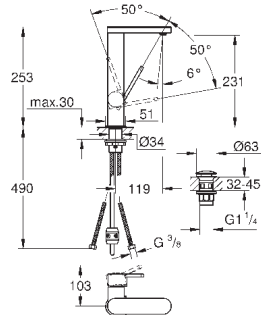

new

23 844 003

хром

332,40

GROHE Plus

Смеситель однорычажный для раковины 1/2" L-Size

монтаж на одно отверстие
металлический рычаг

GROHE SilkMove керамический картридж 28 мм

с ограничителем температуры

GROHE StarLight хромированная поверхность

GROHE EcoJoy SpeedClean аэратор с ограничением расхода воды 5,7 л/мин

GROHE AquaGuide регулируемый аэратор

система быстрого монтажа

выдвижной излив

GROHE EasyDock Легкое вытягивание и возврат на место выдвижного излив

смеситель с гладким корпусом и нажимным сливным гарнитуром 1 1/4"

гибкая подводка

new