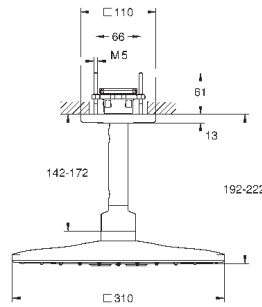

GROHE ВЕРХНИЕ ДУШИ

Артикул

Цвет

Цена брутто /
РРЦ с НДС, €

26 481 LS0

белая луна

673,20

Rainshower SmartActive 310 Cube

Верхний душ с потолочным душевым кронштейном 142 мм, 2 режима струи

включает в себя:

верхний душ Rainshower SmartActive 310 Cube, белая душевая поверхность
2 вида струи:

GROHE PureRain, ActiveRain

Потолочный душевой кронштейн 142 мм

GROHE DreamSpray превосходный поток воды

GROHE StarLight поверхность

система **SpeedClean** против известковых отложений

внутренний охлаждающий канал для продолжительного срока службы
требуется встраиваемый блок 26 483 000 или 26 484 000 - заказывается отдельно