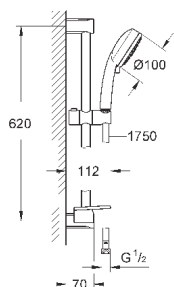

27 577 002

хром

84,00

Tempesta Cosmopolitan 100

Душевой гарнитур, 4 вида струй

включает в себя:

ручной душ (27 575)

душевая штанга, 600 мм (27 521)

душевой шланг Relaxaflex 1750 мм 1/2" x 1/2" (28 154)

Полочка GROHE EasyReach (27 596)

GROHE EcoJoy ограничитель расхода воды 9,5 л/мин

GROHE DreamSpray превосходный поток воды

GROHE StarLight хромированная поверхность

система SpeedClean против известковых отложений

внутренний охлаждающий канал для продолжительного срока службы

может использоваться с проточным водонагревателем

минимальное давление 1,0 бар

ДУШИ