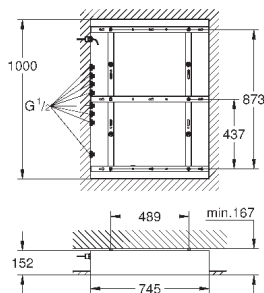

1016 мм x 762 мм x 145 мм

металл

минимальный расход воды 25 л/мин

минимальное давление 3.0 бар

1 x AquaCurtain

1 x Pure XL

1 x 2 режим струи холодный туман

2 x GROHE PureRain 400 x 190 мм

1 x 2 XL Waterfall

1 x 4 Vokoma Spray с углом регулировки 20° и комбинации

полный спектр LED-индикации: мягкий свет, меняющийся всеми цветами

радуги

Индивидуальная настройка: постоянная подсветка с возможностью выбора

цвета

источник питания для света 12 V DC

Одобрено в CE

система **SpeedClean** против известковых отложений

GROHE DreamSpray превосходный поток воды

GROHE StarLight поверхность

для подключения необходимы: монтажный набор (26 376 001), F-digital Deluxe базовый блок (26 374 000), блок Bluetooth (36 371 000) и различные удлинительные кабели все приобретается отдельно в зависимости от выбранного решения.

Конструкция потолка должна выдерживать вес изделия > 70 кг. Потолочный душ имеет 8 управляемых выходов + 1 выход на ручной душ. Таким образом, слив должен быть необходимого размера (более 100 л/мин). Более детальную информацию смотрите в инструкции и руководстве по установке.

Рекомендация: конфигурация с Grohtherm SmartControl

- 3 x Grohtherm SmartControl (29 126 000)

- 3 x GROHE Rapido SmartBox (35 600 000)

- 1 x Euphoria Cube Stick душевой набор с 1 режимом струи (26 405 000)

Этот продукт содержит встроенные светодиодные лампы, которые не могут быть заменены: класс энергоэффективности: A ++

26 376 001

хром

1 908,00

Rainshower F-Series 40"

Монтажный набор

для потолочного душа Rainshower F-Series 40" AquaSymphony

1000 мм x 745 мм x 152 мм

минимальная глубина монтажа: 167 мм

выходы для воды: латунь

соединения 1/2"

Конструкция потолка должна выдерживать вес изделия > 70 кг. Потолочный душ имеет 8 управляемых выходов + 1 выход на ручной душ. Таким образом, слив должен быть необходимого размера (более 100 л/мин). Более детальную информацию смотрите в инструкции и руководстве по установке.

27 865 000

хром

4 452,00

Rainshower F-Series 20"

Потолочный душ со встроенным источником света

Rain

508 x 508 x 59 мм

металл

полный спектр LED-индикации: мягкий свет, меняющийся всеми цветами

радуги

Индивидуальная настройка: постоянная подсветка с возможностью выбора

цвета

источник питания для света 12 V DC

Одобрено в CE

GROHE DreamSpray превосходный поток воды

GROHE StarLight хромированная поверхность

система **SpeedClean** против известковых отложений

может использоваться с проточным водонагревателем

требуется набор (29 069 000), F-digital Deluxe базовый блок (36 397 000),

Блок Bluetooth (36 371 000) и разнообразные удлинительные кабели

Этот продукт содержит встроенные светодиодные лампы, которые не могут

быть заменены: класс энергоэффективности: A +

Для более подробного планирования и информации о продукте Вы можете обратиться в ближайший к Вам сервисный центр GROHE.