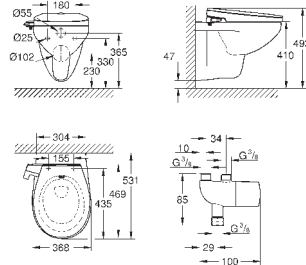

GRONE СИДЕНЬЕ-БИДЕ

Артикул

Цвет

Цена брутто /
РРЦ с НДС, €

39 652 SH0

альпин-белый

501,47

Керамика Вау

Сиденье-биде с ручным управлением 3 в 1 для подвесного унитаза
включает в себя:

Керамика Вау Сиденье-биде с ручным управлением (39 648 SH0)

Сиденье для унитаза с крышкой

2 независимые душевые форсунки для режимов „подмывание сзади“ и „дамский душ“

Режим промывки форсунок

Ручное управление ручкой, расположенной сбоку; электропитание не требуется

Регулировка напора воды

Сиденье и крышка унитаза из дюропласта с микролифтом

Подвод воды гибким шлангом, подключение с диаметром 3/8"

Керамика Вау Подвесной унитаз (39 427 000)

для бачка скрытого монтажа

омыв всей окружности чаши

безободковый

горизонтальный выпуск

объем смыва 6/3 л

санитарная керамика

Grotherm Micro 34 487 000

термостат для установки под раковиной

термическая защита от ожога

регулировка температуры 15-43° C (± 2° C)

14 074 000

38,02

Набор для подключения сиденья-биде

включает в себя:

Т-образное подключение 3/8"

гибкий присоединительный шланг

795 мм

3/8" x 3/8"