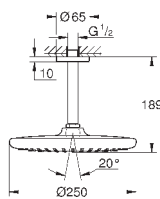

**профессиональная серия**

26 668 000

хром

181,28

то же, тыльная часть головки верхнего душа белая

26 664 000

хром

156,25