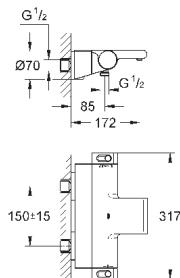

GROHE EasyReach полочка съемная

съемная

GROHE EcoJoy Технология совершенного потока

при уменьшенном расходе воды

34 174 001

хром

343,20

**Grohtherm 2000**