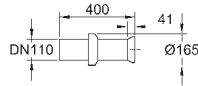

GROHE КЕРАМИКА EURO

Артикул

Цвет

Цена брутто /
РРЦ с НДС, €

39 453 000

31,20

Выпуск для унитаза
горизонтальный
320 мм от стены