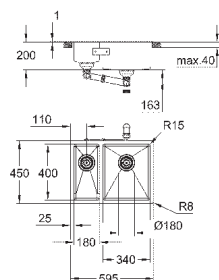

31 576 SD1

нержавеющая сталь

301,10

K700 Под столешницу

Мойка из нержавеющей стали

Модель: K700U 60-S 59.5/45 1.5 rh

тип монтажа: стандартный встраиваемый, в один уровень со столешницей

или под столешницу

материал: нержавеющая сталь AISI 304 (V2A)

толщина материала: 1 мм

GROHE StarLight поверхность

покрытие: сатиновое

GROHE Whisper

минимальный размер шкафа: 600 мм

Размер: 595 x 450 мм

1 чаша: 340 x 400 x 200 мм

полу-чаша: 180 x 400 x 140 мм

Внешний радиус: R16 (монтаж под столешницу)/R3 (вровень со столешницей), внутренний радиус чаши: R15

GROHE FastFixation система быстрого монтажа

мойка монтируется справа

Размер отверстия для установки мойки под столешницу: 547 x 402 мм (R16)

Размер отверстия для установки мойки вровень

со столешницей: 580 x 435 мм

корзинчатый вентиль: корзинка Ø 3.5"/90 мм

аксессуары вкл.: сливной гарнитур, корзинка, монтажный набор

опция: автоматический сливной клапан с нажимным механизмом

(40 986 SD0), приобретается отдельно

количество крепежных элементов в комплекте (накладной монтаж): 8

количество крепежных элементов в комплекте (монтаж под столешницу): 8