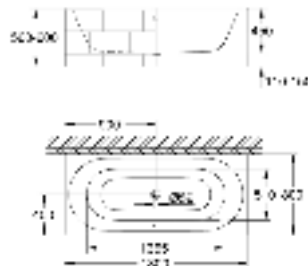

39 617 000

альпин-белый

1 218,58

Essece

Ванна

встраиваемая
180 x 80 см
общая высота 45 см
объём воды 240 л
с переливом
санитарно-титановая сталь
подходит для Talento (28 943 000 + 19 025 000) и Talentofill (28 991 000 + 19 952 000)
с комплектом шумоизоляции