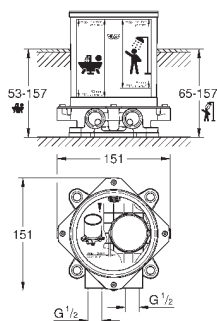

45 984 001		411,60

Монтажный набор для напольного излива 1/2"
для смесителей и изливов напольного монтажа без комплекта верхней монтажной части
допускается регулировка 360° в горизонтальной плоскости и 3° в вертикальной плоскости
монтажная глубина 53-157 мм
инсталляционная глубина для смесителей для душа 65-157 мм, компенсационная глубина 92 мм
два входа с внутренней резьбой 1/2" (подключение горячей / холодной воды)
Смывной клапан
прокладка
крепежный материал