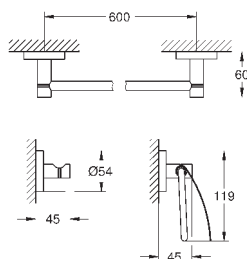

Артикул Цвет Цена брутто / РРЦ с НДС, €

40 385 001	хром	27,43
40 385 DC1	суперсталь	38,40
40 385 BE1	никель глянец	41,14
40 385 EN1	матовый никель	43,88
40 385 GL1	холодный расцвет	41,14
40 385 GN1	холодный расцвет, матовый	43,88
40 385 DA1	теплый закат	41,14
40 385 DL1	теплый закат, матовый	43,88
40 385 A01	темный графит	41,14
40 385 AL1	темный графит, матовый	43,88

Essentials
Держатель запасного рулона бумаги
металл
настенный монтаж
скрытое крепление
GROHE StarLight хромированная поверхность
Шурупы и дюбели в комплекте

40 374 001	хром	44,89
40 374 DC1	суперсталь	62,83
40 374 BE1	никель глянец	67,32
40 374 EN1	матовый никель	71,81
40 374 GL1	холодный расцвет	67,32
40 374 GN1	холодный расцвет, матовый	71,81
40 374 DA1	теплый закат	67,32
40 374 DL1	теплый закат, матовый	71,81
40 374 A01	темный графит	67,32
40 374 AL1	темный графит, матовый	71,81

Essentials
Туалетный „ершик“ в комплекте
стекло / металл
настенный монтаж
скрытое крепление
GROHE StarLight хромированная поверхность
Шурупы и дюбели в комплекте

40 791 001	белый	6,72
40 791 KS1	черный бархат	6,72

Запасная головка ёршика

40 392 000	хром	по запросу

Запасной ёршик

40 393 000	белый	по запросу

Запасная головка ёршика

40 407 001	хром	86,45
40 407 DC1	суперсталь	121,01

Essentials
Набор аксессуаров 3 в 1 City Restroom
стекло / металл
включает в себя:
туалетный „ершик“ в комплекте (40 374 001)
крючок для банного халата (40 364 001)
держатель бумаги (40 367 001)
скрытое крепление
GROHE StarLight хромированная поверхность
Шурупы и дюбели в комплекте

40 775 001	хром	85,31
40 775 DC1	суперсталь	119,44