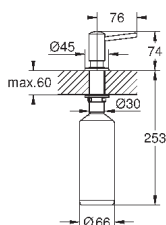

### Cosmopolitan Дозатор жидкого мыла

для жидкого мыла,

Емкость для мыла 500 мл

GROHE StarLight поверхность

40 536 000

хром

50,47

40 536 DC0