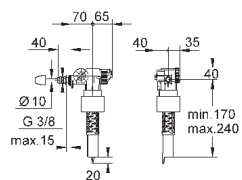

# GROHE ЗАПАСНЫЕ ЧАСТИ ДЛЯ КЕРАМИКИ

Артикул

Цвет

Цена брутто /  
РРЦ с НДС, €

49 522 000

**Комплект крепежа**  
для бачка Eigo керамики  
39 333 000

64,80

37 095 000