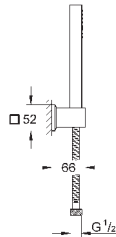

27 889 000	хром	118,80

Euphoria Cube+ Stick

Душевой набор с 1 режимом струи
включает в себя: ручной душ, металл (27 888 000), настенный держатель (27 706), металлический душевой шланг 1500 мм (28 417)

GROHE EcoJoy ограничитель расхода воды 9,5 л/мин
GROHE DreamSpray превосходный поток воды
GROHE StarLight хромированная поверхность
система SpeedClean против известковых отложений
внутренний охлаждающий канал для продолжительного срока службы
Twistfree против перекручивания шланга
может использоваться с проточным водонагревателем
минимальное давление 1,0 бар