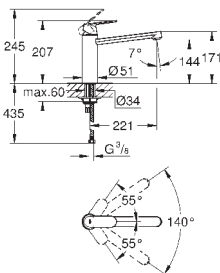

30 193 000
30 193 DC0

хром
суперсталь

111,60
136,80

Eurosmart Cosmopolitan

Смеситель однорычажный для мойки, DN 15

средний излив

монтаж на одно отверстие

GROHE StarLight поверхность

GROHE SilkMove керамический картридж 35 мм

аэратор

регулировка расхода воды

поворотный трубкообразный излив

область поворота 140°

гибкая подводка

система быстрого монтажа

минимальное давление 1,0 бар