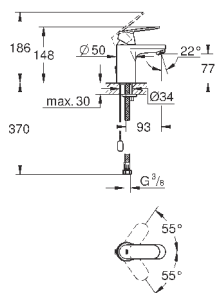

32 827 00E

хром

90,00

Eurosmart Cosmopolitan
Смеситель однорычажный для раковины DN 15
S-Size

монтаж на одно отверстие
металлический рычаг
GROHE SilkMove керамический картридж 35 мм
регулировка расхода воды
возможность установки мин. расхода 2,5 л/мин.
GROHE StarLight хромированная поверхность
GROHE EcoJoy SpeedClean аэратор с ограничением расхода воды 5,7 л/мин
GROHE FastFixation быстрая монтажная система
цепочка
гибкая подводка
класс шума I по DIN 4109