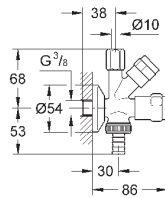

41 070 000

хром

24,00

WAS комбинированный угловой вентиль 3/8"

настенный монтаж
Керамический вентиль для запорного подсоединения медной трубки
резервуар для смазки 3/8" для запорного подсоединения шланга
обратный клапан
с защитой от обратного потока
GROHE StarLight хромированная поверхность
для комбинации с обратным клапаном типа HB 41 239 000