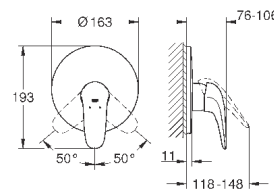

29 098 LS3

белая луна/хром

150,00

Eurostyle

Смеситель однорычажный для душа
комплект верхней монтажной части для
35 501 000

без встраиваемого механизма

металлический рычаг (без отверстия)

GROHE StarLight хромированная поверхность

GROHE FastFixation быстрый монтаж

уплотнитель розетки и рычага

отражатель из металла