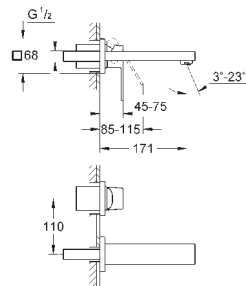

Eurocube

Смеситель для раковины на два отверстия

S-Size

настенный монтаж

комплект верхней монтажной части для 23 200

без встраиваемого механизма

металлическая розетка

металлический рычаг

GROHE StarLight хромированная поверхность

GROHE AquaGuide регулируемый аэратор

размер по осям 110 мм

вынос 171 мм

минимальное давление 1,0 бар

23 447 000

хром

252,00

23 447 DC0

суперсталь

366,67

23 447 AL0

темный графит, матовый

419,04

то же, вынос 231 мм