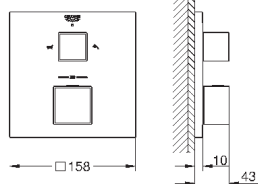

35 600 000		72,00
GROHE Rapido SmartBox Универсальная встроенная часть