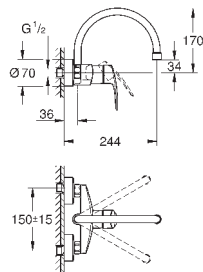

32 224 003

хром

по запросу

Eurosmart

Смеситель однорычажный для мойки, DN 15
настенный монтаж

GROHE StarLight хромированная поверхность
GROHE SilkMove керамический картридж 35 мм
аэратор

регулировка расхода воды
поворотный трубкообразный излив
радиус поворота 360°
вынос 276 мм
встроенный ограничитель температуры
скрытые S-образные эксцентрики

new