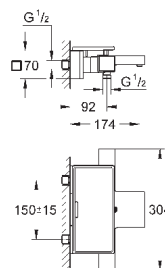

Grohtherm Cube

Термостат для ванны, DN 15

настенный монтаж

GROHE StarLight хромированная поверхность

GROHE SafeStop стопор безопасности при 38°C, **GROHE SafeStop Plus**

опционно ограничитель температуры на 43°C, включен

GROHE TurboStat встроенный термоэлемент

встроенный стопор смешанной воды, **GROHE AquaDimmer Plus**

многофункциональный

- **GROHE EcoButton**

(встроенная кнопка с функцией экономии воды для душа)

- регулировка расхода

- переключатель: ванна/душ

отвод для душа снизу 1/2", **GROHE XL Waterfall**

регулятор струи

встроенные обратные клапаны, грязеулавливающие фильтры, с защитой от обратного потока

скрытые S-образные эксцентрики

GROHE EasyReach полочка съемная (18 700 000), съёмная, цвет белый да Винчи

GROHE EcoJoy Технология совершенного потока

при уменьшенном расходе воды