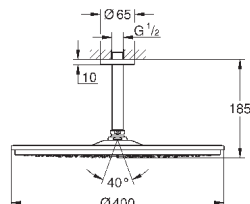

26 256 000	хром	1 248,00

Rainshower Cosmopolitan 400

Верхний душ с потолочным душевым кронштейном 142 мм, 1 режим струи

включает в себя:

верхний душ Rainshower Cosmopolitan 400 мм (28 778 000)

один вид струи:

Rain

Rainshower Потолочный душевой кронштейн 142 мм (28 724 000)

GROHE DreamSpray превосходный поток воды

GROHE StarLight хромированная поверхность

система SpeedClean против известковых отложений

может использоваться с проточным водонагревателем

26 257 000	хром	456,00

Rainshower 310

Верхний душ с душевым кронштейном 422 мм, 1 режим струи

включает в себя:

Rainshower Cosmopolitan Верхний душ 310 (27 477 000)

один вид струи:

Rain

Душевой кронштейн Rainshower 422 мм (26 146 000)

GROHE DreamSpray превосходный поток воды

GROHE StarLight хромированная поверхность

система SpeedClean против известковых отложений

может использоваться с проточным водонагревателем