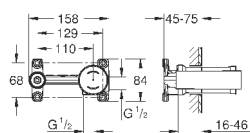

29 097 003  
29 097 LS3

хром  
белая луна/хром

195,60  
254,40

**Eurostyle**  
**Смеситель для раковины на два отверстия M-Size**  
настенный монтаж  
без встраиваемого механизма  
комплект верхней монтажной части для 23 571 000  
металлическая розетка  
металлический рычаг (без отверстия)  
**GROHE StarLight** хромированная поверхность  
**GROHE AquaGuide** регулируемый азратор  
размер по осям 110 мм  
вынос 203 мм