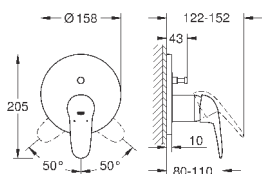

24 047 003
24 047 LS3

хром
белая луна

138,00
180,00

Eurostyle

Смеситель однорычажный с переключателем на 2 положения

комплект верхней монтажной части для

GROHE Rapido SmartBox 35 600 000 (универсальная встраиваемая часть)

GROHE SilkMove керамический картридж Ø 46 мм

GROHE StarLight хромированная поверхность

с настенными розетками **GROHE FastFixation** (скрытые эксцентрики, уплотнение, скрытый монтаж)

металлическая накладная панель, регулируемая на 6°

металлический рычаг

автоматический переключатель на 2 положения

распределение расхода:

выход В = 27 л/мин,

выход С = 27 л/мин

без встраиваемой части

35 600 000

72,00

GROHE Rapido SmartBox Универсальная встроенная часть