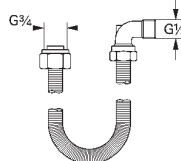

вид А2 (28 994)

или соединительным гарнитуром Talentofill (28 995)

28 993 000

43,20

**Talentofill**

**Соединительный гарнитур, DN 20**

с гибкой соединительной трубкой 1,5 м

без комплекта верхней монтажной части