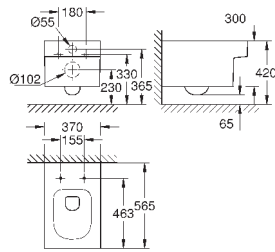

39 245 00N

альпин-белый

444,74

Керамика Cube
Подвесной унитаз

для бачка скрытого монтажа

горизонтальный выпуск

омыв всей окружности чаши

безободковый

объем смыва 3/4.5 л

с креплением

санитарная керамика

полностью скрытые невидимые крепления

Износостойкое покрытие **PureGuard** и анти-бактериальное глазирование

для сиденья с крышкой для унитаза 39 488 000 (с механизмом плавного

закрытия)

12 шт. на паллете