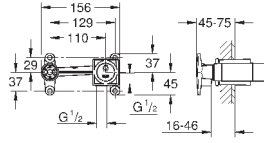

23 200 000

228,00

Смеситель однорычажный встраиваемый универсальный механизм, DN 15

для смесителя на 2 отверстия
для скрытого монтажа
без комплекта верхней монтажной части
GROHE SilkMove керамический картридж 35 мм
регулировка расхода воды
глубина монтажа 45-75 мм
DR-латунь
шаблон для монтажа