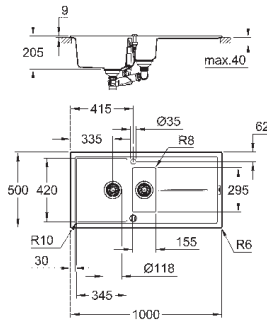

GROHE КОМПОЗИТНЫЕ МОЙКИ

Артикул

Цвет

Цена брутто /
РРЦ с НДС, €

31 642 AT0
31 642 AP0

серый гранит
черный гранит

367,76
367,76

K400

Композитная мойка с крылом

модель: K400 60-C 100/50 1.5 оборачиваемая

тип монтажа: стандартная встраиваемая

материал: кварцевый композит

GROHE Whisper

минимальный размер шкафа: 600 мм

размеры: 1000 x 500 мм

1 чаша: 335 x 420 x 205 мм

полу-чаша: 155 x 295 x 146 мм

Внешний радиус: R6; внутренний радиус: большая чаша R10, малая чаша R8

GROHE FastFixation быстрая монтажная система

монтаж мойки слева или справа

отверстие: 980 x 480 мм

клапан-автомат

аксессуары вкл.: сливной клапан с поворотной ручкой, сливной гарнитур,

корзинчатый вентиль, монтажный набор

опция: автоматический сливной клапан с нажимным механизмом

(40 986 SD0), приобретается отдельно

количество крепежных элементов в комплекте (накладной монтаж): 10

31 643 AT0
31 643 AP0

серый гранит
черный гранит

391,49
391,49