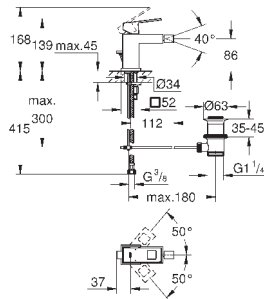

23 138 000

хром

194,40

23 138 DC0

суперсталь

281,87

23 138 AL0

темный графит, матовый

322,12

**Eurocube
Смеситель однорычажный для биде DN 15 S-Size**

монтаж на одно отверстие
металлический рычаг
GROHE SilkMove керамический картридж 28 мм
ограничитель температуры
GROHE StarLight хромированная поверхность
GROHE FastFixation Plus Система монтажа
аэратор с шаровым шарниром
сливной гарнитур 1 1/4"
гибкая подводка