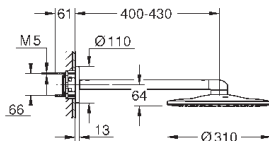

Rainshower SmartActive 310

Верхний душ и душевой кронштейн 430 мм, 2 режима струи

включает в себя:

Rainshower SmartActive 310 Верхний душ, белая душевая поверхность

2 вида струи:

GROHE PureRain, ActiveRain

горизонтальный душевой кронштейн 430 мм

GROHE DreamSpray превосходный поток воды

GROHE StarLight поверхность

система **SpeedClean** против известковых отложений

внутренний охлаждающий канал для продолжительного срока службы

требуется встраиваемый блок 26 483 000 или 26 484 000 - заказывается отдельно

26 477 000

хром

493,20

26 477 DC0

суперсталь

681,60

26 477 BE0

никель глянец

778,80

26 477 EN0

матовый никель

828,00

26 477 GL0

холодный рассвет

778,80

26 477 GN0

холодный рассвет,
матовый

828,00

26 477 DA0

теплый закат

778,80

26 477 DL0

теплый закат, матовый

828,00

26 477 A00

темный графит

778,80

26 477 AL0

темный графит, матовый

828,00

Rainshower SmartActive 310

Верхний душ с потолочным душевым кронштейном 142 мм, 2 режима струи

включает в себя:

Rainshower SmartActive 310 Верхний душ

2 вида струи:

GROHE PureRain, ActiveRain

Потолочный душевой кронштейн 142 мм

GROHE DreamSpray превосходный поток воды

GROHE StarLight хромированная поверхность

система **SpeedClean** против известковых отложений

внутренний охлаждающий канал для продолжительного срока службы

требуется встраиваемый блок 26 483 000 или 26 484 000 - заказывается отдельно