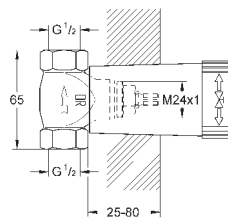

29 811 000

24,00

Встроенный вентиль, 1/2"
предварительно смонтированная керамическая вентиляльная головка 1/2"
180°
резьбовое соединение 1/2"
выравнивание глубины монтажа за счет
сильфона
25 - 80 мм
DR-латунь