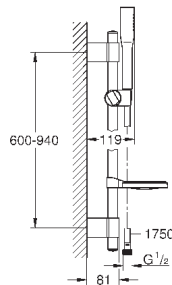

27 367 000

хром

45,60

то же, без ограничения расхода воды

27 368 000

хром

154,80

**Euphoria Cosmopolitan Stick**