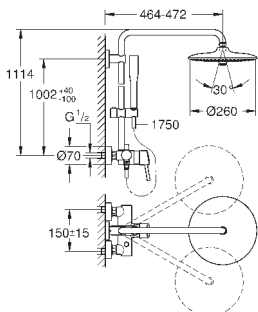

GROHE ДУШЕВЫЕ СИСТЕМЫ EUPHORIA

Артикул

Цвет

Цена брутто /
РРЦ с НДС, €

23 061 003

хром

по запросу

Euphoria System 260

Душевая система с однорычажным смесителем настенного монтажа

включает в себя:

горизонтальный поворотный душевой

кронштейн 450 мм

однорычажный смеситель для душа с переключателем

выбор между:

Euphoria 260 Верхний душ (26 457)

3 вида струй:

Rain, SmartRain, Jet

с шаровым шарниром

угол поворота $\pm 15^\circ$

ручной душ Euphoria Cosmopolitan Stick (27 400 000)

душевая струя

Rain

регулируется по высоте с помощью

скользящего элемента

душевой шланг 1750 мм (28 388 000)

GROHE SilkMove керамический картридж $\varnothing 46$ мм

GROHE DreamSpray превосходный поток воды

GROHE StarLight хромированная поверхность

GROHE EcoJoy ограничитель расхода воды 9,5 л/мин

GROHE FastFixation (регулируемое верхнее крепление)

внутренний охлаждающий канал для продолжительного срока службы

система **SpeedClean** против известковых отложений

Twistfree против перекручивания шланга

совместим с проточным водонагревателем **только** выше 18 кВт/ч, а также с накопительным водонагревателем (см. Техническую информацию)

минимальный расход воды 7 л/мин

минимальное давление 1,0 бар

профессиональная серия

26 075 001

хром

697,55