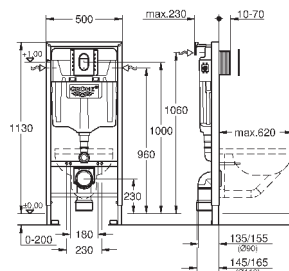

39 504 000

хром

276,00

Rapid SL
Rapid SL 3 в 1 в сборе, для подвесного унитаза,
монтажная высота 1.13 м

смывной бачок GD 2, 6 - 9 л

включает в себя:

Rapid SL для подвесного унитаза (38 528 001)

панель смыва Arena Cosmopolitan S, хром (37 624 000)

Rapid SL Настенный уголок (38 558 00M)

в комплекте с ревизионным коробом для крепления малых панелей смыва (40 911 000)