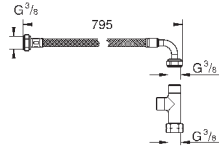

GRONE СИДЕНЬЕ-БИДЕ

Артикул

Цвет

Цена брутто /
РРЦ с НДС, €

39 652 SH0

альпин-белый

501,47

Керамика Вау

Сиденье-биде с ручным управлением 3 в 1 для подвесного унитаза
включает в себя:

Керамика Вау Сиденье-биде с ручным управлением (39 648 SH0)

Сиденье для унитаза с крышкой

2 независимые душевые форсунки для режимов „подмывание сзади“ и „дамский душ“

Режим промывки форсунок

Ручное управление ручкой, расположенной сбоку; электропитание не требуется

Регулировка напора воды

Сиденье и крышка унитаза из дюропласта с микролифтом

Подвод воды гибким шлангом, подключение с диаметром 3/8"

Керамика Вау Подвесной унитаз (39 427 000)

для бачка скрытого монтажа

омыв всей окружности чаши

безободковый

горизонтальный выпуск

объем смыва 6/3 л

санитарная керамика

Grotherm Micro 34 487 000

термостат для установки под раковиной

термическая защита от ожога

регулировка температуры 15-43° C (± 2° C)

14 074 000

38,02

Набор для подключения сиденья-биде

включает в себя:

Т-образное подключение 3/8"

гибкий присоединительный шланг

795 мм

3/8" x 3/8"