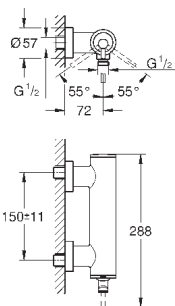

32 650 003	хром	471,60
32 650 DC3	суперсталь	663,60
32 650 GL3	холодный рассвет	711,60
32 650 DA3	теплый закат	711,60
32 650 AL3	темный графит, матовый	758,40

Atrio

Смеситель однорычажный для душа, DN 15
настенный монтаж
GROHE SilkMove керамический картридж 35 мм
GROHE StarLight хромированная поверхность
регулировка расхода воды
отвод для душа снизу 1/2" со встроенным обратным клапаном
скрытые S-образные эксцентрики
с защитой от обратного потока