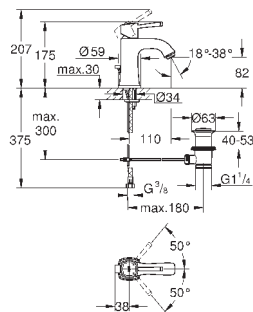

GROHE GRANDERA

Артикул

Цвет

Цена брутто /
РРЦ с НДС, €

23 303 000
23 303 IGO

хром
хром/золото

330,00
423,60

Grandera
Смеситель однорычажный для раковины DN 15 M-Size

монтаж на одно отверстие
GROHE SilkMove керамический картридж 28 мм
ограничитель температуры
GROHE StarLight хромированная поверхность
GROHE EcoJoy Технология совершенного потока
при уменьшенном расходе воды
GROHE FastFixation быстрая монтажная система
GROHE AquaGuide регулируемый аэратор 5,7 л/мин
сливной гарнитур 1 1/4"
гибкая подводка
минимальное давление 1,0 бар