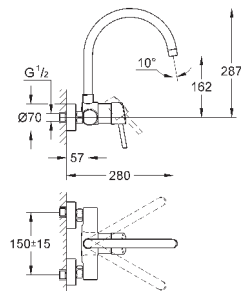

32 667 001

хром

165,60

Concetto

Смеситель однорычажный для мойки, DN 15
настенный монтаж

GROHE StarLight поверхность

GROHE SilkMove керамический картридж Ø 46 мм

аэратор

регулировка расхода воды

поворотный трубкообразный излив

радиус поворота 360°

вынос 280 мм

скрытые S-образные эксцентрики