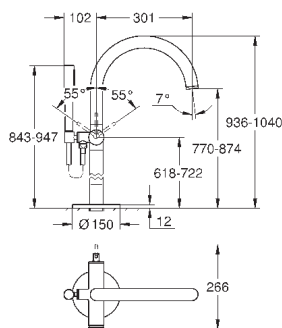

32 653 003	хром	1 524,00
32 653 DC3	суперсталь	2 148,00
32 653 GL3	холодный расцвет	2 292,00
32 653 DA3	теплый закат	2 292,00
32 653 AL3	темный графит, матовый	2 448,00

Atrio

Смеситель однорычажный для ванны, напольный монтаж

комплект верхней монтажной части для

45 984

без встраиваемой части

GROHE SilkMove керамический картридж 35 мм

с ограничителем температуры

GROHE StarLight хромированная поверхность

автоматический переключатель: ванна/душ

излив с аэратором

вынос 301 мм

встроенный обратный клапан в душевом отводе 1/2"

держатель ручного душа

ручной душ Sena Stick (26 465)

душевой шланг Silverflex 1.250 мм

с защитой от обратного потока

минимальное давление 1,0 бар

45 984 001		411,60