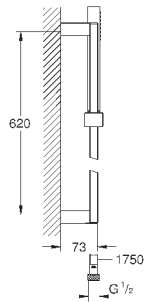

27 884 001	хром	86,40
то же, без ограничения расхода воды		

27 891 000	хром	225,60
------------	------	--------

**Euphoria Cube+ Stick**

**Душевой гарнитур с 1 режимом струи**  
включает в себя: ручной душ, металл (27 888 000), душевая штанга 600 мм (27 892 000) металлический шланг 1750 мм (28 025)