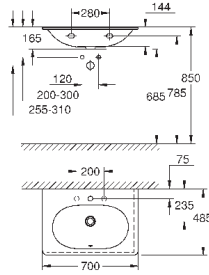

## ОГЛАВЛЕНИЕ

Essence	496
Керамика Cube	503
Керамика Euro	507
Керамика Ваи	514
Акриловые душевые поддоны	521

**39 564 00H**

**альпин-белый**

**255,50**

**Essece**  
**Раковина подвесная 70**

подвесная  
1 отверстие под смеситель, 2 намеченных отверстия с переливом, расположенным на противоположной стороны от смесителя 700 x 485 мм  
подходит для установки с пьедесталом и полупьедесталом  
санитарная керамика  
Износостойкое покрытие **PureGuard** и анти-бактериальное глазирование  
**12 шт. на паллете**