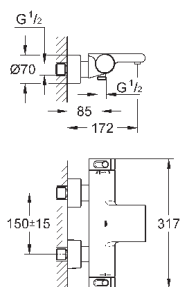

скрытые S-образные эксцентрики, CoolTouch розетки с уплотнением к стене

дополнительная опция: GROHE EasyReach полочка (18 608 001)

GROHE EcoJoy Технология совершенного потока

при уменьшенном расходе воды