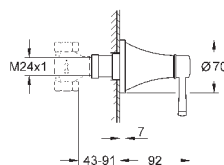

19 944 000
19 944 IGO

хром
хром/золото

98,40
126,00

Grandera

Накладная панель скрытой вентиляльной головки

комплект верхней монтажной части для

35 028 000 (встраиваемый вентиль на один выход для модульной установки

системы Grohtherm Custom Shower)

29 032 000 (предварительно смонтированная вентиляционная головка 1/2")

29 034 000 (предварительно смонтированная вентиляционная головка 1/2")

29 068 000 (предварительно смонтированная керамическая вентиляционная

головка 1/2" - не для использования в качестве запорного вентиля)

GROHE StarLight хромированная поверхность

плавная регулировка глубины монтажа

43 - 91 мм

минимальное давление 1,0 бар