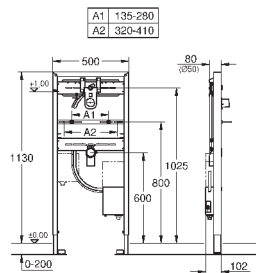

**смешанной или холодной воде**

для монтажа перед стеной необходимо заказать настенные уголки

38 558 00M (продаются отдельно)