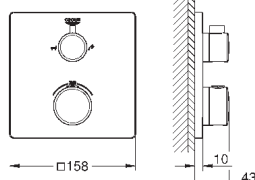

Grohtherm

Термостат для ванны с переключателем на 2 положения

комплект верхней монтажной части для GROHE Rapido SmartBox 35 600 000 (универсальная встраиваемая часть)

GROHE TurboStat встроенный термoeлемент

GROHE StarLight хромированная поверхность

с настенными розетками **GROHE FastFixation** (скрытые эксцентрики, уплотнение, скрытый монтаж)

металлическая накладная панель, регулируемая на 6°

графическое обозначение: ванна и душ

GROHE SafeStop стопор безопасности при 38°C

GROHE SafeStop Plus опционно ограничитель температуры на 43°C / 46°C, включен

GROHE AquaDimmer, встроенный переключатель

распределение расхода:

выход В = 27 л/мин,

выход С = 30 л/мин

без встраиваемой части

35 600 000

72,00

GROHE Rapido SmartBox Универсальная встроенная часть