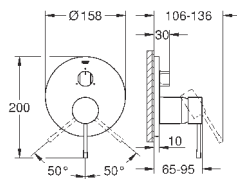

24 092 001	хром	198,00
24 092 DC1	суперсталь	278,40
24 092 BE1	никель глянец	298,80
24 092 EN1	матовый никель	318,00
24 092 GL1	холодный расцвет	298,80
24 092 GN1	холодный расцвет, матовый	318,00
24 092 DA1	теплый закат	298,80
24 092 DL1	теплый закат, матовый	318,00
24 092 A01	темный графит	298,80
24 092 AL1	темный графит, матовый	318,00

Essence

Смеситель однорычажный с переключателем на 3 положения

комплект верхней монтажной части для GROHE Rapido SmartBox 35 600 000 (универсальная встраиваемая часть)

GROHE SilkMove керамический картридж Ø 46 мм

GROHE StarLight хромированная поверхность с настенными розетками **GROHE FastFixation** (скрытые эксцентрики, уплотнение, скрытый монтаж)

металлическая накладная панель, регулируемая на 6°

металлический рычаг

переключатель на 3 положения

распределение расхода:

выход А = 27 л/мин

выход В = 27 л/мин

выход С = 27 л/мин

без встраиваемой части

35 600 000 72,00
GROHE Rapido SmartBox Универсальная встроенная часть