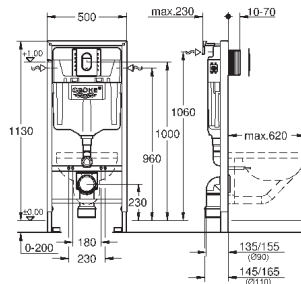

GROHE RAPID SL ДЛЯ УНИТАЗА

Артикул

Цвет

Цена брутто /
РРЦ с НДС, €

39 503 000

хром

249,60

Rapid SL
Rapid SL 3 в 1 в сборе, для подвесного унитаза,
монтажная высота 1.13 м

смывной бачок GD 2

включает в себя:

Rapid SL для подвесного унитаза (38 528 001)

Панель смыва Skate Air размер S, цвет хром, вертикальный монтаж (37 965 000)

Rapid SL Настенный уголок (38 558 00M)