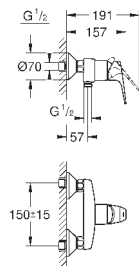

Артикул

Цвет

Цена брутто /
PPC с НДС, €

23 755 000

хром

64,80

BauFlow
Смеситель однорычажный для душа, DN 15
настенный монтаж
металлический рычаг
GROHE Longlife Керамический картридж 46 мм
GROHE StarLight хромированная поверхность
регулировка расхода воды
отвод для душа снизу 1/2" со встроенным
обратным клапаном
скрытые S-образные эксцентрики
отражатели из металла
с защитой от обратного потока