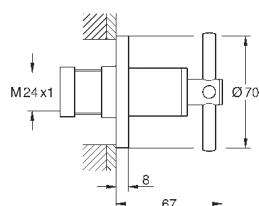

GROHE ATRIO

Артикул

Цвет

Цена брутто /
РРЦ с НДС, €

19 069 003	хром	91,20
19 069 DC3	суперсталь	129,60
19 069 GL3	холодный рассвет	138,00
19 069 DA3	теплый закат	138,00
19 069 AL3	темный графит, матовый	148,80

Atrio

Накладная панель скрытой вентиляющей головки

для встроенных вентилях GROHE 35 028 000 или 29 032 000

GROHE StarLight хромированная поверхность

плавная регулировка глубины монтажа

20-80 мм

розетка с уплотнителем, завинчивающаяся

с крестообразной рукояткой