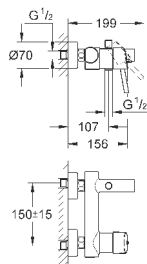

32 211 001

хром

158,40

Concetto
Смеситель однорычажный для ванны, DN 15

настенный монтаж
металлический рычаг
GROHE SilkMove керамический картридж Ø 46 мм
GROHE StarLight хромированная поверхность
регулировка расхода воды, автоматический переключатель: ванна/душ
аэратор
встроенный обратный клапан в душевом отводе 1/2"
скрытые S-образные эксцентрики
с защитой от обратного потока
дополнительный ограничитель температуры (46 308 000)
минимальное давление 1,0 бар
класс шума I по DIN 4109