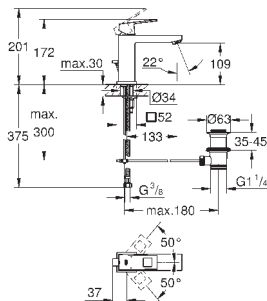

23 445 000 **хром** **201,60**
23 445 DC0 **суперсталь** **296,99**
23 445 AL0 **темный графит, матовый** **339,42**

Eurocube
Смеситель однорычажный для раковины DN 15
M-Size
монтаж на одно отверстие
металлический рычаг
GROHE SilkMove керамический картридж 28 мм
с ограничителем температуры
GROHE StarLight хромированная поверхность
GROHE EcoJoy SpeedClean аэратор с ограничением расхода воды 5,7 л/мин
GROHE FastFixation Plus Система монтажа
сливной гарнитур 1 1/4"
гибкая подводка
минимальное давление 1,0 бар