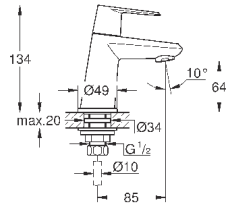

# GROHE EURODISC COSMOPOLITAN

Артикул

Цвет

Цена брутто /  
РРЦ с НДС, €

23 051 002

хром

98,40