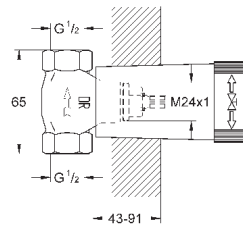

29 032 000

31,20

Скрытая вентиляльная головка
предварительно смонтированная
вентильная головка 1/2"
резьбовое соединение 1/2"
плавная регулировка глубины монтажа
43 - 91 мм
DR-латунь