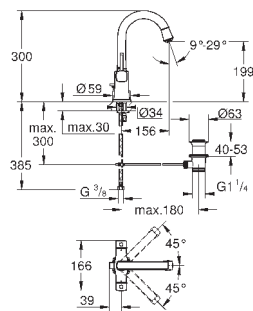

21 107 000
21 107 IGO

хром
хром/золото

396,00
507,60

Grandera
Смеситель для раковины, с двумя рукоятками L-Size

монтаж на одно отверстие
керамические вентили для горячей и холодной воды, 1/2" - ход 90
GROHE StarLight хромированная поверхность
GROHE EcoJoy Технология совершенного потока
при уменьшенном расходе воды
GROHE AquaGuide регулируемый аэратор 5,7 л/мин
поворотный излив
сливной гарнитур 1 1/4"
гибкая подводка
минимальное давление 1,0 бар