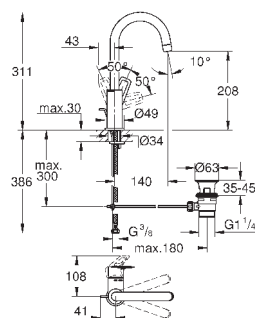

23 763 001

хром

95,22

BauLoop
Смеситель однорычажный для раковины 1/2"
L-Size

монтаж на одно отверстие
металлический рычаг
GROHE Longlife керамический картридж **28 мм**
с ограничителем температуры
GROHE StarLight хромированная поверхность
GROHE EcoJoy - 5,7 л/мин
система быстрого монтажа
поворотный трубкообразный излив
рычажный донный клапан 1 1/4", пластик
гибкая подводка
профессиональная серия