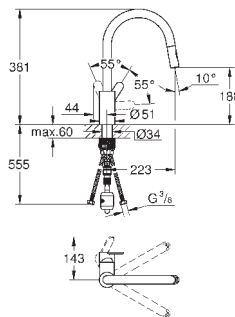

радиус поворота 360°

с защитой от обратного потока

гибкая подводка

**GROHE FastFixation** быстрая монтажная система

31 482 003

хром

236,40

**Eurostyle Cosmopolitan**