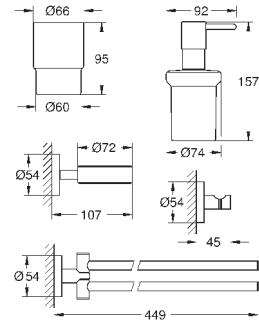

40 846 001

хром

133,63

Essentials

Набор аксессуаров 4 в 1 Master Bathroom

металл

включает в себя:

дозатор жидкого мыла с держателем (40 448 001)

стакан с держателем (40 447 001)

держатель полотенца двойной (40 371 001), монтаж только на шурупы

крючок для банного халата (40 364 001)

скрытое крепление

GROHE StarLight поверхность

Шурупы и дюбели в комплекте