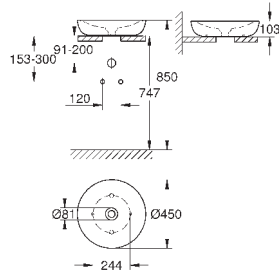

**39 608 00H**

**альпин-белый**

**535,79**

**Essece**  
**Раковина свободстоящая 60**

без перелива  
600 x 400 мм  
с креплением  
с керамическим сливным гарнитуром, крышка съемная без функции перекрытия воды  
санитарная керамика  
Износостойкое покрытие **PureGuard** и анти-бактериальное глазирование