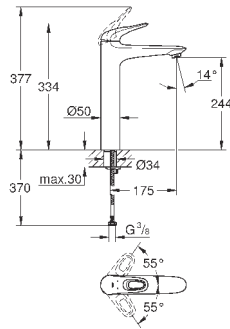

Артикул

Цвет

Цена брутто /
РРЦ с НДС, €

23 570 003
23 570 LS3

хром
белая луна/хром

208,80
268,80

Eurostyle
Смеситель однорычажный для раковины DN 15 XL-Size
монтаж на одно отверстие
металлическая рукоятка (с отверстием)
для отдельностоящих раковин
GROHE SilkMove керамический картридж 35 мм
с ограничителем температуры
GROHE StarLight хромированная поверхность
GROHE EcoJoy - 5,7 л/мин
GROHE FastFixation быстрая монтажная система
без донного клапана
гибкая подводка