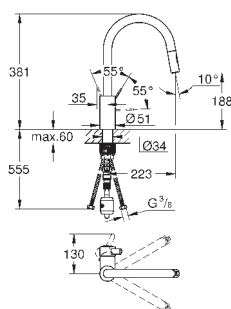

31 481 001

хром

226,80

Eurosmart Cosmopolitan

Смеситель однорычажный для мойки, DN 15

высокий излив

монтаж на одно отверстие

GROHE StarLight хромированная поверхность

GROHE SilkMove керамический картридж 35 мм

GROHE EasyDock Легкое вытягивание и возврат на место выдвижного излива

GROHE Zero Раздельные пути подачи воды - не содержит никеля и свинца

выдвижная лейка Dual

переключатель: ламинарный режим струи/душевой режим струи **SpeedClean**

регулировка расхода воды

поворотный трубкообразный излив

радиус поворота 360°

с защитой от обратного потока

гибкая подводка

GROHE FastFixation быстрая монтажная система