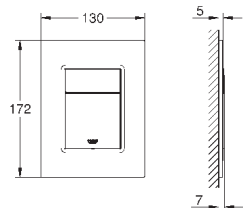

Артикул

Цвет

Цена брутто /
РРЦ с НДС, €

22 013 000

хром

44,40

Eurocube

Угловой вентиль 1/2"

настенное подключение 1/2"
выход 1/2"

Вентиль
металлическая рукоятка
маркировка: нейтральная
металлические резьбовые розетки

37 535 000

хром

73,20

37 535 DC0

суперсталь

160,80

37 535 AL0

темный графит, матовый

160,80

Skate Cosmopolitan S

Накладная панель

2 объема смыва или прерывание смыва старт/стоп
для пневматического смывного клапана
GD 2 смывной бачок

вертикальный монтаж

130 x 172 мм
из ABS

GROHE StarLight хромированная поверхность
GROHE EcoJoy Технология совершенного потока

при уменьшенном расходе воды
панель смыва с магнитным держателем и крепежным кронштейном в
комплекте

совместима с Rapid SLX

для установки на Rapid SL и Uniset со смывным бачком GD 2 необходимо
заказать ревизионный короб 40 911 000 (приобретается отдельно)