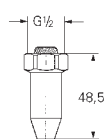

GROHE БЕЗОПАСНЫЕ СМЕСИТЕЛИ

Артикул

Цвет

Цена брутто /
РРЦ с НДС, €

28 988 000

хром

70,64

Спускной вентиль 1/2"

для установки между запорным вентилем и
душем

для больниц

Внутренняя резьба 1/2"

GROHE StarLight хромированная поверхность