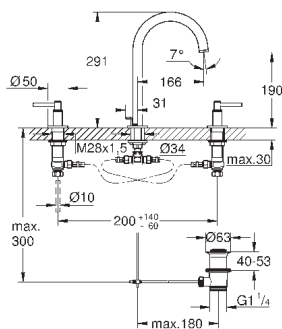

Артикул

Цвет

Цена брутто /
РРЦ с НДС, €

20 009 003	хром	524,40
20 009 DC3	суперсталь	738,00
20 009 GL3	холодный рассвет	790,80
20 009 DA3	теплый закат	790,80
20 009 AL3	темный графит, матовый	842,40

Atrio

Смеситель для раковины на три отверстия, DN 15

M-Size

керамические вентили 1/2", 90°

GROHE StarLight хромированная поверхность

GROHE EcoJoy 5.7 л/мин ламинарный аэратор

поворотный трубообразный C-излив с

аэратором и стопором

сливной гарнитур 1 1/4"

гибкая подводка между изливом и боковыми вентилями

с длинными ручьяками

включены 2 набора с накладными насадками. Один с надписями „Н“ и „С“,

один - без надписей.