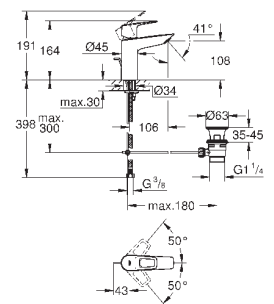

23 762 001

хром

77,09

BauLoop

Смеситель однорычажный для раковины DN 15 M-Size

монтаж на одно отверстие
металлический рычаг

GROHE Longlife керамический картридж 28 мм с ограничителем температуры

GROHE StarLight хромированная поверхность

GROHE Zero Раздельные пути подачи воды - не содержит никеля и свинца

GROHE EcoJoy - 5,7 л/мин

система быстрого монтажа

рычажный донный клапан 1 1/4", пластик

гибкая подводка

профессиональная серия