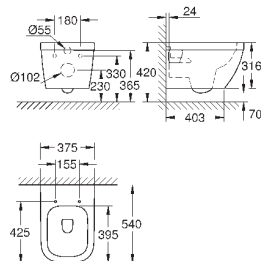

39 538 000

альпин-белый

209,42

Керамика Euro

Подвесной унитаз

для бачка скрытого монтажа
горизонтальный выпуск

омыв всей окружности чаши
безободковый

объем смыва 3/5 л

санитарная керамика

для сиденья с крышкой для унитаза 39 330 001 (с механизмом плавного
закрытия) и 39 331 001 (без мехнизма плавного закрытия)

12 шт. на паллете

КЕРАМИКА