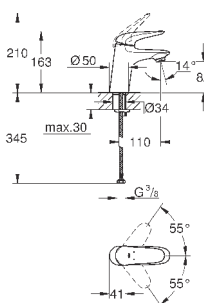

32 468 003

хром

103,20

**Eurostyle**

**Смеситель однорычажный для раковины DN 15 S-Size**

монтаж на одно отверстие  
металлическая рукоятка (с отверстием)  
**GROHE SilkMove** керамический картридж 35 мм  
регулировка расхода воды  
с ограничителем температуры  
**GROHE StarLight** хромированная поверхность  
**GROHE EcoJoy** - 5,7 л/мин  
**GROHE FastFixation** быстрая монтажная система  
без донного клапана  
гибкая подводка