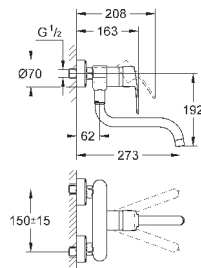

33 982 002

хром

170,40

Eurostyle Cosmopolitan

Смеситель однорычажный для мойки, DN 15

настенный монтаж

GROHE StarLight поверхность

GROHE SilkMove керамический картридж Ø 46 мм

аэратор

регулировка расхода воды

поворотный трубкообразный излив

выбор радиуса поворота: 0° / 150°

вынос 273 мм

скрытые S-образные эксцентрики