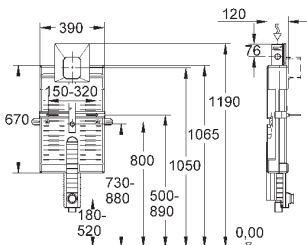

GROHE UNISSET ДЛЯ УНИТАЗА, ПИССУАРА, РАКОВИНЫ И БИДЕ

Артикул

Цвет

Цена брутто /
РРЦ с НДС, €

38 785 000

193,20

Uniset

Инсталляция для писсуара с инфракрасной электроникой с GROHE Rapido U

комплект „чернового“ монтажа для механического смыва или установки Tectron инфракрасной электроники на 6 V или 230 V шумопоглощающий EPS-модуль для обмуровки, с закрытой поверхностью рельсовые адаптеры для крепления модуля для одиночного или рядного монтажа крепежные принадлежности для одиночного монтажа регулируемые по высоте подключения к объекту подключение для впуска и впускной гарнитур смывное колено, выдерживающее высокую температуру, DN 50 резьбовые болты M8 крепежный материал для писсуара в комплекте с запорным вентилем минимальное давление 0,5 бар оперативное давление максимум 10 бар промывная трубка функциональный блок смонтирован и проверен на заводе подводы воды на 1/2 с внешней резьбой соединительная коробка для сети питания 230 V монтажный короб с уплотнителями регулируемая ревизионная шахта для комплектов готового монтажа размером 116 x 144 мм