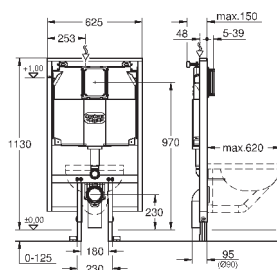

GROHE RAPID SL ДЛЯ УНИТАЗА

Артикул

Цвет

Цена брутто /
РРЦ с НДС, €

38 588 001

290,40

Rapid SL

Инсталляция для подвесного унитаза, монтажная высота 1.13 м, для инсталляционных шахт

смывной бачок GD 2
для **инсталляционных шахт**
ширина 800 - 1100 мм
самонесущая стальная рама с
порошковым напылением
подготовлена для облицовки
фиксированные подключения
быстрая регулировка по высоте
крепежный материал
2 болта-держателя для унитаза
крепление для керамики
расстояние между болтами 180/230 мм
выходной патрубков для унитаза Ø 90 мм
регулировка глубины монтажа
редуктор Ø 90/110 мм
впускной и смывной гарнитуры

смывной бачок GD 2, 6 - 9 л, со следующими характеристиками:
заводская настройка 6 л и 3 л
Пневматический смывной клапан с тремя режимами
слива: 2-х объёмный, старт/стоп, или непрерывный
Подключение воды слева, справа и сзади
Арматурная группа I
с изоляцией от конденсационной влаги
подключение воды DN 15
во время сборки не требуется дополнительного инструмента
для монтажа инспекционного короба
для вертикального или горизонтального монтажа

для монтажа маленьких смывных панелей необходимо заказать
ревизионный короб 40 911 000 (приобретается отдельно)

38 994 000

337,20

Rapid SL

Инсталляция для подвесного унитаза со смывным бачком 80 мм, монтажная высота 1,13 м

ширина элемента 0,62 м
для небольших, узких ванных комнат
для монтажа перед стеной или стеной перегородкой
самонесущая стальная рама с
порошковым напылением
подготовлена для облицовки
фиксированные подключения
быстрая регулировка по высоте
крепежный материал
проверено -TUEV
2 болта-держателя для унитаза
крепление для керамики
расстояние между болтами 180/230 мм
PP-смывная дуга Ø 90 мм
регулировка глубины монтажа
редуктор Ø 90/110 mm
впускной и смывной гарнитуры