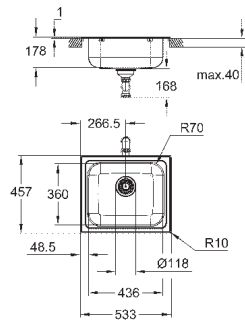

31 719 SD0

нержавеющая сталь

по запросу

K200

Мойка из нержавеющей стали

модель: K200 60-S 53.3/45.8 1.0 оборачиваемая

тип монтажа: стандартная встраиваемая

материал: нержавеющая сталь AISI 304 (V2A)

GROHE Whisper

минимальный размер шкафа: 600 мм

размеры: 533 x 458 мм

1 чаша: 482 x 406 мм

внутренний радиус чаши: R60

GROHE FastFixation система быстрого монтажа

отверстие: 517 x 442 мм

корзинчатый вентиль: корзинка Ø 3.5"/90 мм

аксессуары вкл.: сливной гарнитур, корзинка, монтажный набор

количество крепежных элементов в комплекте (накладной монтаж): 8

СМЕСИТЕЛИ
ДЛЯ КУХНИ