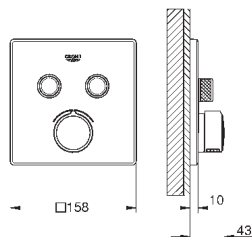

SmartControl

Смеситель для встраиваемого монтажа на 2 выхода

комплект верхней монтажной части для GROHE Rapido SmartBox 35 600 000 (универсальная встраиваемая часть) металлическая накладная панель с **GROHE FastFixation** (скрытые эксцентрики, уплотнение, скрытый монтаж), регулируемая на 6° **GROHE StarLight** хромированная поверхность

SmartControl нажать для вкл/выкл, повернуть для увеличения напора воды от режима EcoJoy до максимального напора воды

заменяемые символы
картридж для смешивания воды

возможность одновременного включения нескольких точек водоотвода

без встраиваемой части

распределение расхода:

выход В = 23 л/мин

выход С = 25 л/мин

выход В + С = 27 л/мин

35 600 000

GROHE Rapido SmartBox Универсальная встроенная часть

72,00

29 149 000

хром

490,80