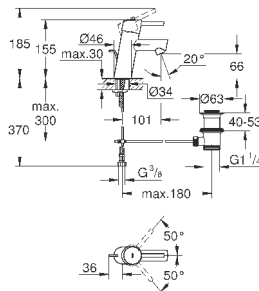

32 204 10E

хром

126,00

Concetto
Смеситель однорычажный для раковины DN 15
S-Size

монтаж на одно отверстие
металлический рычаг

GROHE SilkMove керамический картридж 28 мм

ограничитель температуры

GROHE StarLight хромированная поверхность

GROHE EcoJoy SpeedClean аэратор с ограничением расхода воды 5,7 л/мин

GROHE FastFixation быстрая монтажная система

сливной гарнитур 1 1/4"

гибкая подводка

класс шума I по DIN 4109

32 204 001

хром

126,00

то же, без ограничения расхода воды