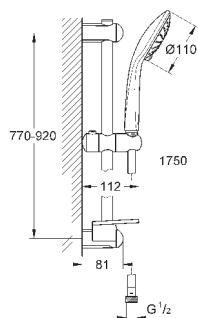

27 225 001

хром

102,00

Euphoria 110 Duo

Душевая гарнитура, 2 вида струй

включает в себя:

- ручной душ Duo (27 220 000)
- душевая штанга 900 мм (27 500)
- душевой шланг 1750 мм (28 388 000)
- Полочка **GROHE EasyReach** (27 596)

GROHE DreamSpray превосходный поток воды

GROHE SprayDimmer

GROHE StarLight хромированная поверхность

GROHE FastFixation (регулируемое расстояние между настенными креплениями штанги позволяет использовать для монтажа уже имеющиеся отверстия в стене)

система **SpeedClean** против известковых отложений

внутренний охлаждающий канал для продолжительного срока службы

Twistfree против перекручивания шланга

может использоваться с проточным водонагревателем

минимальное давление 1,0 бар