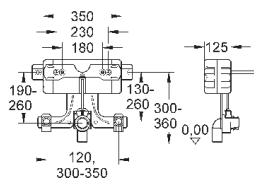

Uniset

Инсталляция для биде с шумопонижающим EPS-модулем

шумопоглощающий EPS-модуль для обмуровки, с закрытой поверхностью рельсовые адаптеры для крепления модуля для одиночного или рядного монтажа настенный рельс с крепежным материалом для одиночного монтажа болты-держатели для биде регулируемые по высоте подключения для смесителя и слива смывное колено, выдерживающее высокую температуру, DN 50 уплотнение Ø 32 мм 2 подключения смесителя изменяются крепежный материал для биде для настенного монтажа необходимо отдельно заказать 37 304 000

37 304 000

36,00

Uniset

Несущие стойки

подходят к Uniset для унитаза и биде из оцинкованной стали крепежный материал для инсталляции перед стеной