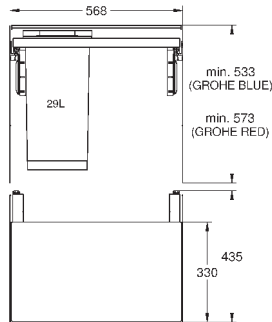

Напольный монтаж за распашной дверцей  
Полное выдвижение

Телескопический ручной механизм

2 контейнера по 15 л

Для шкафов шириной от 30 см

Совместима с GROHE Blue Home и GROHE Red с бойлерами размеров M и L