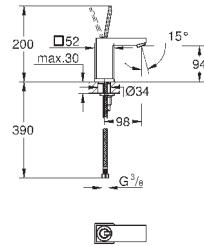

23 656 000

хром

216,00

Eurocube Joy

Смеситель однорычажный для раковины DN 15 S-Size

монтаж на одно отверстие
металлический рычаг

GROHE FeatherControl Joystick картридж

GROHE EcoJoy SpeedClean аэратор с ограничением расхода воды 5,7 л/мин

GROHE FastFixation Plus Система монтажа

без донного клапана

гибкая подводка