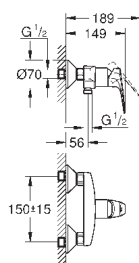

23 632 000

хром

62,40

BauFlow
Смеситель однорычажный для душа, DN 15
настенный монтаж
металлический рычаг
GROHE Longlife керамический картридж 35 мм
GROHE StarLight хромированная поверхность
отвод для душа снизу 1/2"
скрытые S-образные эксцентрики
отражатель из металла