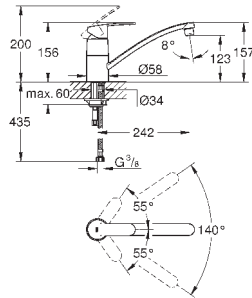

33 977 002

хром

144,00

Eurostyle Cosmopolitan

Смеситель однорычажный для мойки, DN 15

с низким изливом

монтаж на одно отверстие

GROHE StarLight поверхность

GROHE SilkMove керамический картридж 35 мм

аэратор, регулировка расхода воды

поворотный трубкообразный излив

область поворота 140°

гибкая подводка

система быстрого монтажа