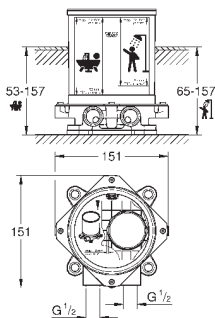

45 984 001

411,60

Монтажный набор для напольного излива 1/2"

для смесителей и изливов напольного монтажа

без комплекта верхней монтажной части

допускается регулировка 360° в горизонтальной

плоскости и 3° в вертикальной плоскости

монтажная глубина 53-157 мм

инсталляционная глубина для смесителей для душа

65-157 мм, компенсационная глубина 92 мм

два входа с внутренней резьбой 1/2" (подключение

горячей / холодной воды)

Смывной клапан

прокладка

крепежный материал