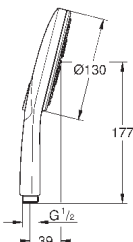

26 544 000	хром	74,40
Аналогичный продукт, без ограничителя потока		

26 574 LS0	белая луна	74,40
------------	------------	-------