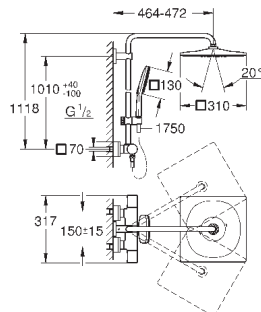

GROHE RAINSHOWER SMARTACTIVE SYSTEM

Артикул

Цвет

Цена брутто /
РРЦ с НДС, €

26 649 000

хром

886,80

Rainshower SmartActive 310

Душевая система с термостатом для настенного монтажа
включает в себя:

горизонтальный поворотный душевой
кронштейн 450 мм

настенный термостат с аквадиммером

выбор между:

Rainshower Mono 310 Cube Верхний душ (26 567)

с шаровым шарниром

угол поворота $\pm 15^\circ$

Rainshower SmartActive 130 Cube Ручной душ (26 550)

регулируется по высоте с помощью

скользящего элемента

душевой шланг 1750 мм (28 388 000)

GROHE TurboStat встроенный термоэлемент

GROHE SafeStop стопор безопасности при 38°C

GROHE SafeStop Plus опционно ограничитель температуры на 43°C,

включен

GROHE CoolTouch Полностью исключается вероятность

ожога о внешнюю поверхность смесителя

GROHE DreamSpray превосходный поток воды

GROHE One-Click Showering выбор режима одним нажатием кнопки

GROHE StarLight хромированная поверхность

GROHE FastFixation (регулируемое верхнее крепление)

система **SpeedClean** против известковых отложений

совместим с проточным водонагревателем **только** выше 18 кВт/ч, а также с

накопительным водонагревателем (см. Техническую информацию)

минимальный расход воды 7л/мин

26 652 000

хром

886,80

Аналогичный продукт, с ограничителем потока GROHE EcoJoy 9,5 л/мин