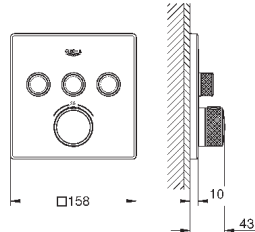

GROHE F-DIGITAL DELUXE

Артикул

Цвет

Цена брутто /
РРЦ с НДС, €

29 126 000

хром

555,60

Grohtherm SmartControl

Термостат для встраиваемого монтажа на 3 выхода

комплект верхней монтажной части для GROHE Rapido SmartBox 35 600 000 (универсальная встраиваемая часть) металлическая накладная панель с **GROHE FastFixation** (скрытые эксцентрики, уплотнение, скрытый монтаж), регулируемая на 6°
GROHE StarLight хромированная поверхность

SmartControl нажать для вкл/выкл, повернуть для увеличения напора воды от режима EcoJoy до максимального напора воды
заменяемые символы

GROHE TurboStat встроенный термоэлемент

ProGrip эргономичные рукоятки с рифленой поверхностью

GROHE SafeStop стопор безопасности при 38°C

GROHE SafeStop Plus опционно ограничитель температуры на 43°C / 46°C, включен

встроенные обратные клапаны и грязеулавливающие фильтры
возможность одновременного включения нескольких точек водоотвода без встраиваемой части

распределение расхода:

выход A = 23 л/мин

выход B = 27 л/мин

выход C = 23 л/мин

выход A + B = 33 л/мин

выход A + B + C = 36 л/мин

35 600 000

72,00

GROHE Rapido SmartBox Универсальная встроенная часть

27 865 000

хром

4 452,00

Rainshower F-Series 20"

Потолочный душ со встроенным источником света

Rain

508 x 508 x 59 мм

металл

полный спектр LED-индикации: мягкий свет, меняющийся всеми цветами радуги

Индивидуальная настройка: постоянная подсветка с возможностью выбора цвета

источник питания для света 12 V DC

Одобрено в CE

GROHE DreamSpray превосходный поток воды

GROHE StarLight хромированная поверхность

система **SpeedClean** против известковых отложений

может использоваться с проточным водонагревателем

требуется набор (29 069 000), F-digital Deluxe базовый блок (36 397 000),

Блок Bluetooth (36 371 000) и разнообразные удлинительные кабели

Этот продукт содержит встроенные светодиодные лампы, которые не могут

быть заменены: класс энергоэффективности: A +

Для более подробного планирования и информации о продукте Вы можете обратиться в ближайший к Вам сервисный центр GROHE.