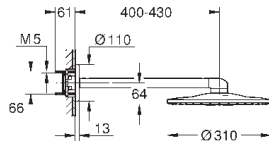

GROHE ВЕРХНИЕ ДУШИ

Артикул

Цвет

Цена брутто /
РРЦ с НДС, €

26 264 001

106,80

Rainshower 360

Встраиваемый блок для набора верхнего душа с душевым кронштейном 26 254 / 26 450

Входы и выходы 1/2"

точки крепления для задней стенки

герметичный корпус

съемная защитная крышка с информацией об установке

26 475 000

хром

493,20

26 475 DC0

суперсталь

681,60

26 475 BE0

никель глянец

778,80

26 475 EN0

матовый никель

828,00

26 475 GL0

холодный рассвет

778,80

26 475 GN0

холодный рассвет,
матовый

828,00

26 475 DA0

теплый закат

778,80

26 475 DL0

теплый закат, матовый

828,00

26 475 A00

темный графит

778,80

26 475 AL0

темный графит, матовый

828,00

Rainshower SmartActive 310

Верхний душ и душевой кронштейн 430 мм, 2 режима струи

включает в себя:

Rainshower SmartActive 310 Верхний душ

2 вида струи:

GROHE PureRain, ActiveRain

горизонтальный душевой кронштейн 430 мм

GROHE DreamSpray превосходный поток воды

GROHE StarLight хромированная поверхность

система **SpeedClean** против известковых отложений

внутренний охлаждающий канал для продолжительного срока службы

требуется встраиваемый блок 26 483 000 или 26 484 000 - заказывается отдельно

26 475 LS0

белая луна

649,20

Rainshower SmartActive 310

Верхний душ и душевой кронштейн 430 мм, 2 режима струи

включает в себя:

Rainshower SmartActive 310 Верхний душ, белая душевая поверхность

2 вида струи:

GROHE PureRain, ActiveRain

горизонтальный душевой кронштейн 430 мм

GROHE DreamSpray превосходный поток воды

GROHE StarLight поверхность

система **SpeedClean** против известковых отложений

внутренний охлаждающий канал для продолжительного срока службы

требуется встраиваемый блок 26 483 000 или 26 484 000 - заказывается отдельно

26 477 000

хром

493,20

26 477 DC0

суперсталь

681,60

26 477 BE0

никель глянец

778,80

26 477 EN0

матовый никель