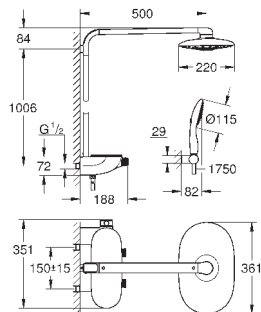

Rainshower System SmartControl Duo 360

Душевая система с термостатом для настенного монтажа

включает в себя:

горизонтальный душевой

кронштейн 500 мм

термостат внешнего монтажа SmartControl

выбор между:

Rainshower Duo 360 Верхний душ

GROHE PureRain/GROHE Rain O² spray* и TrioMassage

ручной душ Power&Soul 115 (27 671 LS0)

держатель ручного душа (27 055)

душевой шланг 1750 мм (28 388 000)

минимальный расход воды 10 л/мин

GROHE DreamSpray превосходный поток воды

GROHE StarLight хромированная поверхность

GROHE CoolTouch Полностью исключается вероятность

ожога о внешнюю поверхность смесителя

GROHE TurboStat встроенный термозащитный элемент

GROHE EcoJoy Технология совершенного потока

при уменьшенном расходе воды

GROHE SafeStop стопор безопасности при 38°C

GROHE SafeStop Plus опционно ограничитель температуры на 43°C,
включен

SmartControl нажать для вкл/выкл, повернуть для увеличения напора

воды от режима EcoJoy до максимального напора воды

GROHE EasyReach полочка съемная

система **SpeedClean** против известковых отложений

внутренний охлаждающий канал для продолжительного срока службы

совместим с проточным водонагревателем **только** выше 18 кВт/ч, а также с

накопительным водонагревателем (см. Техническую информацию)

Twistfree против перекручивания шланга

* выбор режима при первой установке; заводская установка:
GROHE PureRain