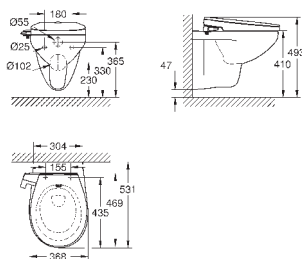

Керамика Вау

Сиденье-биде с ручным управлением 2 в 1 для подвесного унитаза

включает в себя:

Керамика Вау Сиденье-биде с ручным управлением (39 648 SH0)

Сиденье для унитаза с крышкой

2 независимые душевые форсунки для режимов „подмывание сзади“ и „дамский душ“

Режим промывки форсунок

Ручное управление ручьяткой, расположенной сбоку; электропитание не требуется

Регулировка напора воды

Сиденье и крышка унитаза из дюропласта с микролифтом

Подвод воды гибким шлангом, подключение с диаметром 3/8“

Керамика Вау Подвесной унитаз (39 427 000)

для бачка скрытого монтажа

омыв всей окружности чаши

безободковый

горизонтальный выпуск

объем смыва 6/3 л

санитарная керамика