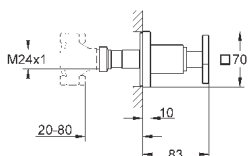

Артикул

Цвет

Цена брутто /
РРЦ с НДС, €

19 334 000

хром

129,60

Allure
Накладная панель скрытой вентиляющей головки

комплект верхней монтажной части для 35 028 000 (встраиваемый вентиль на один выход для модульной установки системы Grotherm Custom Shower) для встраиваемых вентилях, 1/2", 3/4", 1" плавная регулировка глубины монтажа 20-80 мм

розетка с уплотнителем, заворачивающаяся без встраиваемого механизма

GROHE StarLight хромированная поверхность

35 028 000

127,20