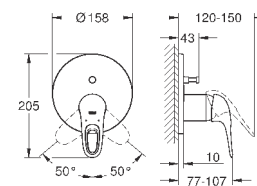

24 049 003
24 049 LS3

хром
белая луна

145,20
189,60

Eurostyle

Смеситель однорычажный с переключателем на 2 положения

комплект верхней монтажной части для

GROHE Rapido SmartBox 35 600 000 (универсальная встраиваемая часть)

GROHE SilkMove керамический картридж Ø 46 мм

GROHE StarLight хромированная поверхность

с настенными розетками **GROHE FastFixation** (скрытые эксцентрики, уплотнение, скрытый монтаж)

металлическая накладная панель, регулируемая на 6°

металлический рычаг

автоматический переключатель на 2 положения

распределение расхода:

выход В = 27 л/мин,

выход С = 27 л/мин

без встраиваемой части

35 600 000

72,00

GROHE Rapido SmartBox Универсальная встроенная часть