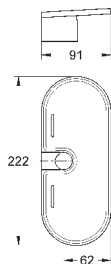

27 596 000

6,24

**Полочка GROHE EasyReach**

акрил

для душевых штанг Tempesta и Euphoria Ø 22 мм

Артикул

Цвет

Цена брутто /  
РРЦ с НДС, €