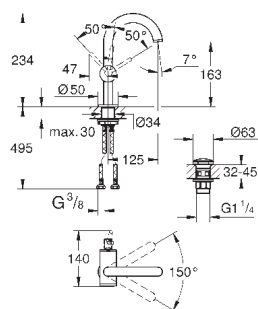

Артикул

Цвет

Цена брутто /
РРЦ с НДС, €

32 043 003	хром	340,80
32 043 DC3	суперсталь	478,80
32 043 GL3	холодный рассвет	513,60
32 043 DA3	теплый закат	513,60
32 043 AL3	темный графит, матовый	548,40

Atrio
Смеситель однорычажный для раковины DN 15 M-Size

монтаж на одно отверстие
GROHE SilkMove керамический картридж 28 мм с ограничителем температуры
GROHE StarLight хромированная поверхность
GROHE EcoJoy 5.7 л/мин ламинарный аэратор поворотный трубкообразный C-излив с аэратором
ограничитель поворота излива
сливной гарнитур 1 1/4"
гибкая подводка