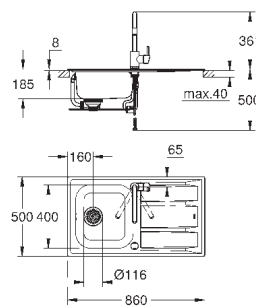

31 570 SD0

нержавеющая сталь

331,94

Concetto

Мойка и смеситель для мойки

включает в себя:

K400 Мойка из нержавеющей стали с корзинчатым вентилем (31 566 SD0)

Concetto Смеситель для мойки (32 663 003)

высокий излив

монтаж на одно отверстие

GROHE StarLight хромированная поверхность

GROHE SilkMove керамический картридж 35 мм

выдвижной излив с аэратором

регулировка расхода воды

поворотный трубкообразный излив

радиус поворота 360°

с защитой от обратного потока

гибкая подводка

система быстрого монтажа

количество крепежных элементов в комплекте (накладной монтаж): 6