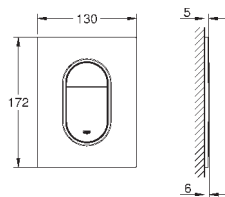

Артикул

Цвет

Цена брутто /
РРЦ с НДС, €

37 624 000	хром	88,80
37 624 DC0	суперсталь	162,00
37 624 AL0	темный графит, матовый	162,00

Arena Cosmopolitan S

Накладная панель

2 объема смыва или прерывание смыва старт/стоп
для пневматического смывного клапана
GD 2 смывной бачок

вертикальный монтаж

130 x 172 мм

из ABS

GROHE StarLight хромированная поверхность

GROHE EcoJoy Технология совершенного потока

при уменьшенном расходе воды

панель смыва с магнитным держателем и крепежным кронштейном в комплекте

совместима с Rapid SLX

для установки на Rapid SL и Uniset со смывным бачком GD 2 необходимо заказать ревизионный короб 40 911 000 (приобретается отдельно)