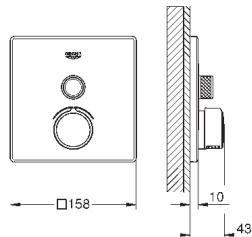

# GROHE SMARTCONTROL СМЕСИТЕЛИ

Артикул

Цвет

Цена брутто /  
РРЦ с НДС, €

29 147 000

хром

406,80