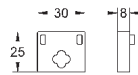

27 841 000

хром

176,40

то же, 900 мм

27 845 000

1,22

**Euphoria Cube**  
**Шайба выравнивания**  
для душевой штанги Euphoria Cube 27 892 000 / 27 841 000

ДУШИ