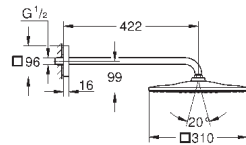

GROHE ВЕРХНИЕ ДУШИ

Артикул Цвет Цена брутто /
РРЦ с НДС, €

26 564 000	хром	381,60
26 564 DC0	суперсталь	637,20
26 564 GN0	холодный расцвет, матовый	748,80
26 564 DL0	теплый закат, матовый	748,80
26 564 A00	темный графит	711,60
26 564 AL0	темный графит, матовый	748,80

Rainshower Mono 310 Cube

Верхний душ с душевым кронштейном 422 мм, 1 режим струи

включает в себя:

верхний душ Rainshower 310

один вид струи:

GROHE PureRain

душевой кронштейн Rainshower 422 мм (26 145 000)

GROHE EcoJoy ограничитель расхода воды 9,5 л/мин

GROHE DreamSpray превосходный поток воды

GROHE StarLight хромированная поверхность

система SpeedClean против известковых отложений

внутренний охлаждающий канал для продолжительного срока службы

может использоваться с проточным водонагревателем

26 563 000	хром	381,60
то же, без ограничения расхода воды		

26 566 000	хром	381,60
26 566 DC0	суперсталь	637,20
26 566 GN0	холодный расцвет, матовый	748,80
26 566 DL0	теплый закат, матовый	748,80
26 566 A00	темный графит	711,60
26 566 AL0	темный графит, матовый	748,80