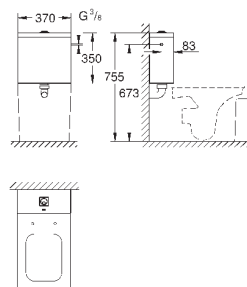

39 489 000

альпин-белый

273,37

Керамика Cube

Бачок внешнего монтажа

наполнение сбоку

со смывным клапаном GROHE AV1

с креплением

санитарная керамика

24 шт. на паллете

КЕРАМИКА