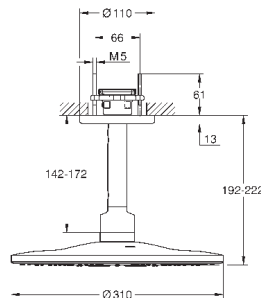

GROHE ВЕРХНИЕ ДУШИ

Артикул

Цвет

Цена брутто /
РРЦ с НДС, €

26 264 001

106,80

Rainshower 360

Встраиваемый блок для набора верхнего душа с душевым кронштейном 26 254 / 26 450

Входы и выходы 1/2"

точки крепления для задней стенки

герметичный корпус

съемная защитная крышка с информацией об установке

26 475 000

хром

493,20

26 475 DC0

суперсталь

681,60

26 475 BE0

никель глянец

778,80

26 475 EN0

матовый никель

828,00

26 475 GL0

холодный рассвет

778,80

26 475 GN0

холодный рассвет,
матовый

828,00

26 475 DA0

теплый закат

778,80

26 475 DL0

теплый закат, матовый

828,00

26 475 A00

темный графит

778,80

26 475 AL0

темный графит, матовый

828,00

Rainshower SmartActive 310

Верхний душ и душевой кронштейн 430 мм, 2 режима струи

включает в себя:

Rainshower SmartActive 310 Верхний душ

2 вида струи:

GROHE PureRain, ActiveRain

горизонтальный душевой кронштейн 430 мм

GROHE DreamSpray превосходный поток воды

GROHE StarLight хромированная поверхность

система **SpeedClean** против известковых отложений

внутренний охлаждающий канал для продолжительного срока службы

требуется встраиваемый блок 26 483 000 или 26 484 000 - заказывается отдельно

26 475 LS0

белая луна

649,20

Rainshower SmartActive 310

Верхний душ и душевой кронштейн 430 мм, 2 режима струи

включает в себя:

Rainshower SmartActive 310 Верхний душ, белая душевая поверхность

2 вида струи:

GROHE PureRain, ActiveRain

горизонтальный душевой кронштейн 430 мм

GROHE DreamSpray превосходный поток воды

GROHE StarLight поверхность

система **SpeedClean** против известковых отложений

внутренний охлаждающий канал для продолжительного срока службы

требуется встраиваемый блок 26 483 000 или 26 484 000 - заказывается отдельно

26 477 000

хром

493,20

26 477 DC0

суперсталь

681,60

26 477 BE0

никель глянец

778,80

26 477 EN0

матовый никель