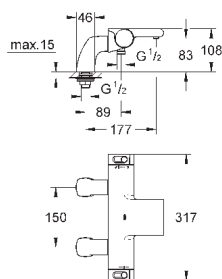

Grohtherm 2000

Термостат для ванны, DN 15

вертикальный монтаж

GROHE CoolTouch безопасный корпус

GROHE StarLight хромированная поверхность

GROHE Aqua Paddle эргономичные рукоятки

GROHE TurboStat встроенный термоэлемент

GROHE SafeStop стопор безопасности при 38°C

GROHE SafeStop Plus опционно ограничитель температуры на 43°C,

включен

встроенный стопор смешанной воды

GROHE AquaDimmer Plus многофункциональный

- регулировка расхода

- переключатель: ванна/душ

- встроенная кнопка с функцией экономии воды для душа

отвод для душа снизу 1/2"

GROHE XL Waterfall

регулятор струи

встроенные обратные клапаны

грязеулавливающие фильтры

с защитой от обратного потока

вертикальные подключения со скрытыми креплениями

GROHE EcoJoy Технология совершенного потока

при уменьшенном расходе воды