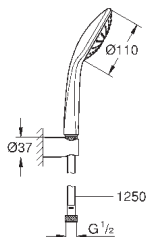

27 354 000

хром

50,40

Euphoria 110 Mono

Душевой набор с 1 режимом струи

включает в себя: ручной душ Mono (27 265), Настенный держатель (27 056), душевой шланг Silverflex 1.250 мм (28 362)

GROHE DreamSpray превосходный поток воды

GROHE StarLight хромированная поверхность

система **SpeedClean** против известковых отложений

внутренний охлаждающий канал для продолжительного срока службы

Twistfree против перекручивания шланга

может использоваться с проточным водонагревателем

минимальное давление 1,0 бар