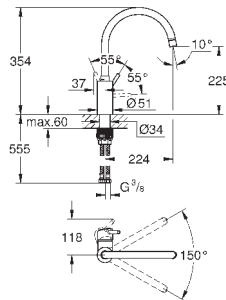

32 661 003
32 661 DC3

хром
суперсталь

190,80
246,00

Concetto

Смеситель однорычажный для мойки, DN 15

высокий излив

монтаж на одно отверстие

GROHE StarLight хромированная поверхность

GROHE SilkMove керамический картридж 35 мм

GROHE Zero Раздельные пути подачи воды - не содержит никеля и свинца

аэратор

регулировка расхода воды

поворотный трубкообразный излив

выбор радиуса поворота: 0° / 150°

гибкая подводка

GROHE FastFixation быстрая монтажная система