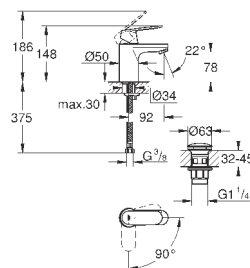

23 378 00E

хром

90,00

**Eurosmart Cosmopolitan**

**Смеситель однорычажный для раковины DN 15 S-Size**

монтаж на одно отверстие  
металлический рычаг  
**GROHE SilkMove ES**  
Керамический картридж 35 мм с энергосберегающей функцией (подача холодной воды при центральном положении рычага)  
регулировка расхода воды  
возможность установки мин. расхода 2,5 л/мин.  
ограничитель температуры  
**GROHE StarLight** хромированная поверхность  
**GROHE EcoJoy** - 5,7 л/мин  
**GROHE FastFixation** быстрая монтажная система  
цепочка  
гибкая подводка