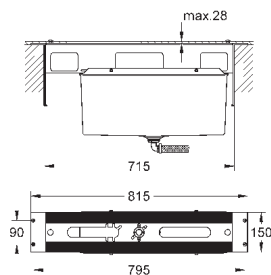

29 037 000

722,40

Комплект для ванны на 4/5 отверстий
встраиваемая часть для монтажа на
плиточном бортике

- включает в себя:
- монтажная рамка
- улавливающее устройство со встроенным сливом для проникающей воды
- декоративные накладки на винтовые крепления, цвет Хром