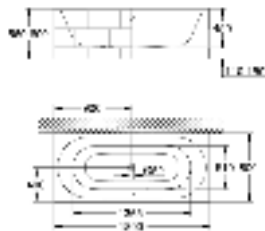

39 619 000

альпин-белый

1 340,44

Essece

Ванна

встраиваемая
180 x 80 см
общая высота 45 см
объём воды 240 л
с AntiSlip
с переливом
санитарно-титановая сталь
подходит для Talento (28 943 000 + 19 025 000)
и Talentofill (28 991 000 + 19 952 000)
с комплектом шумоизоляции