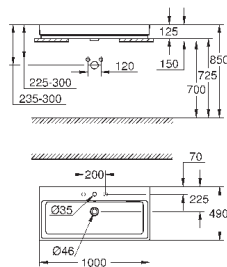

**18 шт. на паллете**

39 475 00H

альпин-белый

533,99

Керамика Cube

**Раковина накладная 100**

глазированная задняя сторона

1 отверстие под смеситель, 2 намеченных отверстия