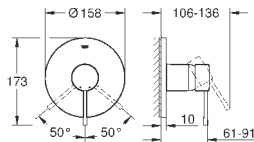

new

34 766 000

хром

254,40

Grotherm 800 Cosmopolitan
Термостат для ванны, DN 15

настенный монтаж

GROHE StarLight хромированная поверхность

GROHE MetalGrip эргономичная металлическая рукоятка

GROHE SafeStop стопор безопасности при 38°C

GROHE SafeStop Plus опционно ограничитель температуры на 43°C, включен

GROHE TurboStat встроенный термоэлемент

встроенный стопор смешанной воды

автоматический переключатель: ванна/душ

рукоятка регулировки напора с кнопкой для экономии воды **GROHE**

EcoButton

и индивидуально устанавливаемым стопором

керамический вентиль 1/2", 180°

отвод для душа снизу 1/2"

аэратор

встроенные обратные клапаны

грязеулавливающие фильтры

с защитой от обратного потока

скрытые S-образные эксцентрики

металлическая розетка

GROHE EcoJoy Технология совершенного потока

при уменьшенном расходе воды

24 057 001

хром

159,60

24 057 DC1

суперсталь

223,20

24 057 BE1

никель глянец

240,00

24 057 EN1

матовый никель

255,60

24 057 GL1

холодный рассвет

240,00

24 057 GN1

холодный рассвет,

матовый

255,60

24 057 DA1

теплый закат

240,00

24 057 DL1

теплый закат, матовый

255,60

24 057 A01

темный графит

240,00

24 057 AL1

темный графит, матовый

255,60

Essence

Смеситель однорычажный для душа

комплект верхней монтажной части для

GROHE Rapido SmartBox 35 600 000 (универсальная встраиваемая часть)

GROHE SilkMove керамический картридж Ø 46 мм

GROHE StarLight хромированная поверхность

с настенными розетками **GROHE FastFixation** (скрытые

эксцентрики, уплотнение, скрытый монтаж)

металлическая накладная панель, регулируемая на 6°

металлический рычаг

распределение расхода:

выход В или С = 30 л/мин

без встраиваемой части

35 600 000

72,00

GROHE Rapido SmartBox Универсальная встроенная часть