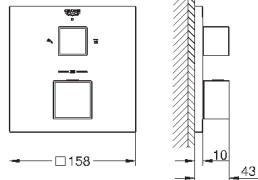

35 600 000		72,00
GROHE Rapido SmartBox Универсальная встроенная часть		

24 155 000	хром	513,60
24 155 DC0	суперсталь	706,80
24 155 AL0	темный графит, матовый	807,60

Grotherm Cube

Термостат для ванны с переключателем на 2 положения

комплект верхней монтажной части для GROHE Rapido SmartBox 35 600 000 (универсальная встраиваемая часть)

GROHE TurboStat встроенный термозоэлемент с настенными розетками **GROHE FastFixation** (скрытые эксцентрики, уплотнение, скрытый монтаж)

металлическая накладная панель, регулируемая на 6°

графическое обозначение: ванна и душ

GROHE SafeStop стопор безопасности при 38°C

GROHE SafeStop Plus опционно ограничитель температуры на 43°C / 46°C, включен

GROHE AquaDimmer, встроенный переключатель

распределение расхода:

выход В = 27 л/мин,

выход С = 30 л/мин

без встраиваемой части